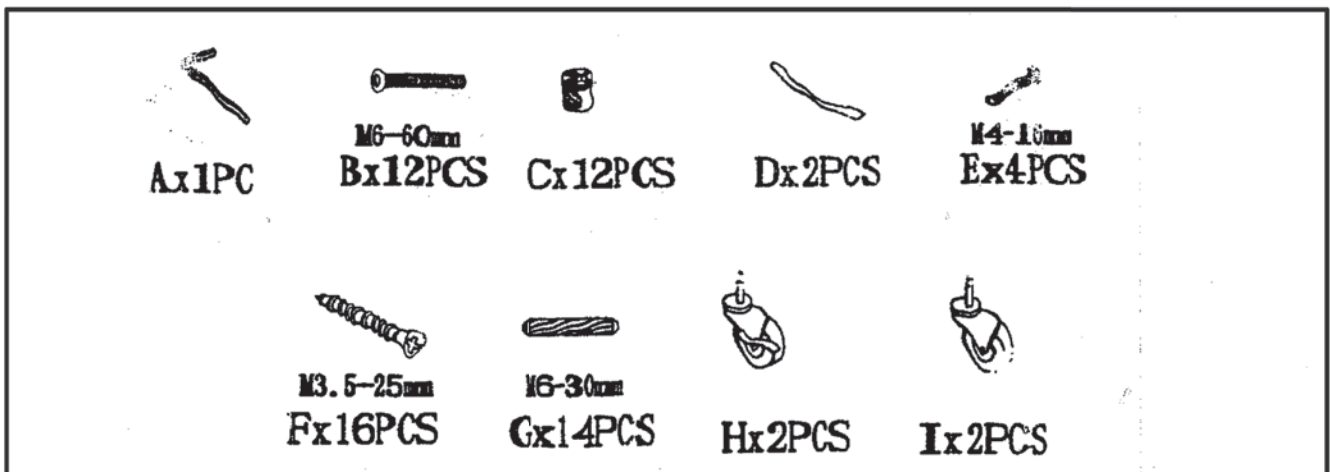

# Montagehandleiding 40331

Montagetijd ca.10min.

Montage kan door  
1 persoon gedaan worden

1

2

3

4

5