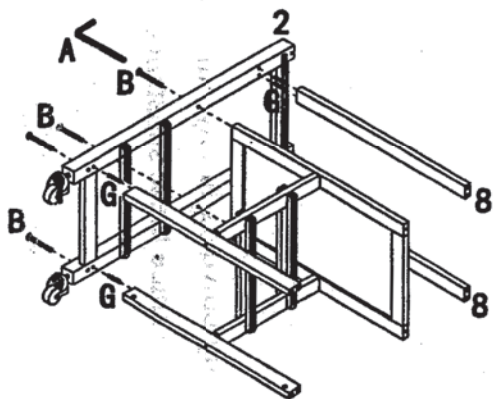

# Montagehandleiding 40331

Montagetijd ca.10min.

Montage kan door  
1 persoon gedaan worden

1

2

3

4

5