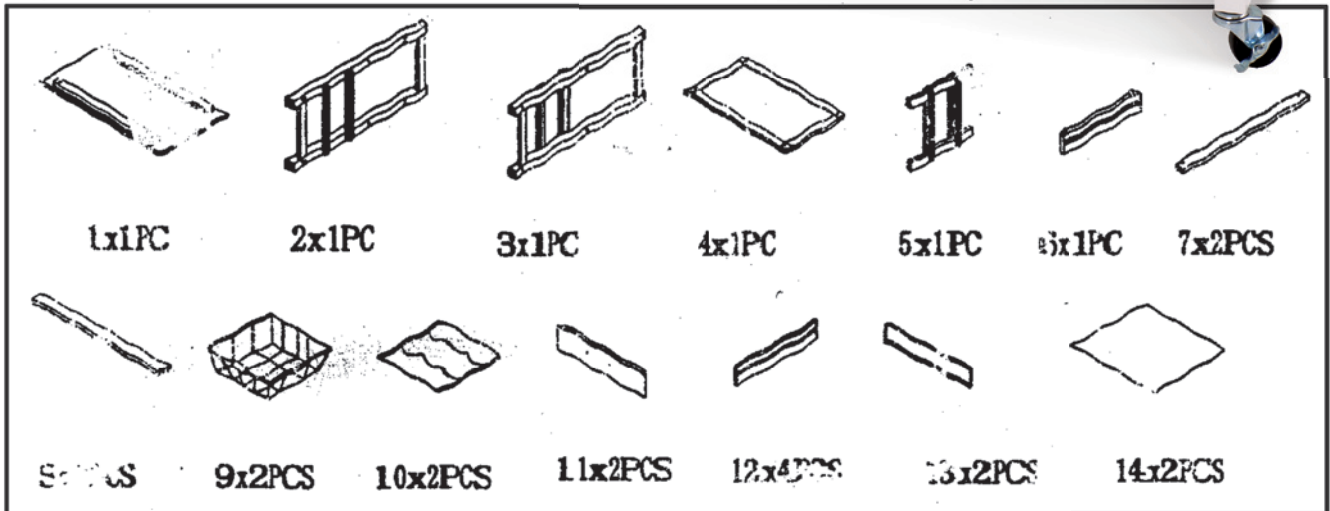

# Montagehandleiding 40331

Montagetijd ca.10min.

Montage kan door  
1 persoon gedaan worden

1

2

3

4

5