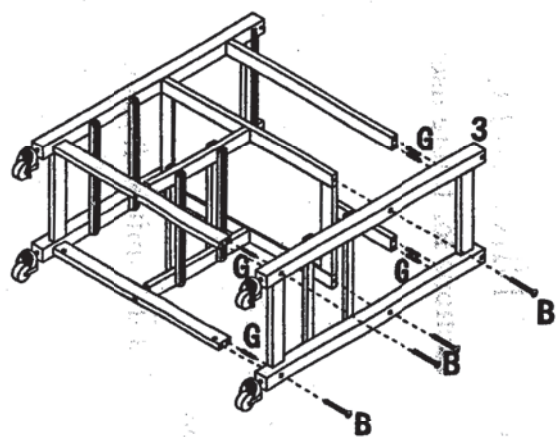

# Montagehandleiding 40331

Montagetijd ca.10min.

Montage kan door  
1 persoon gedaan worden

1

2

3

4

5