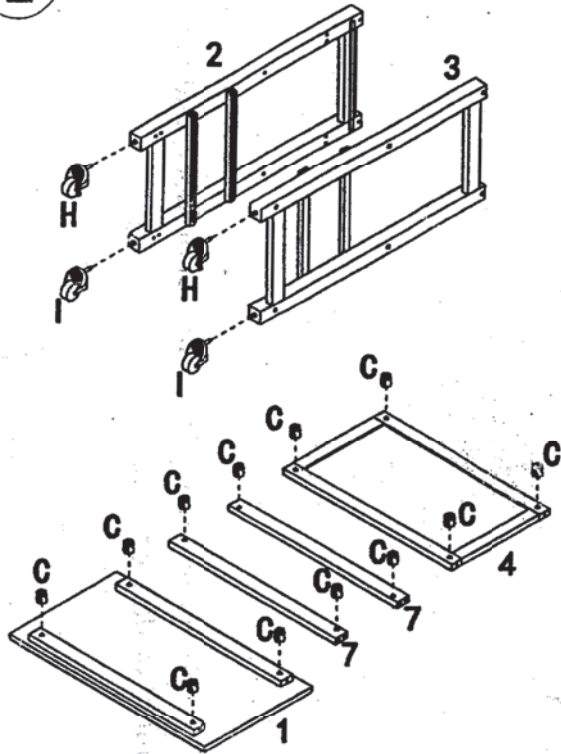

# Montagehandleiding 40331

Montagetijd ca.10min.

Montage kan door  
1 persoon gedaan worden

1

2

3

4

5