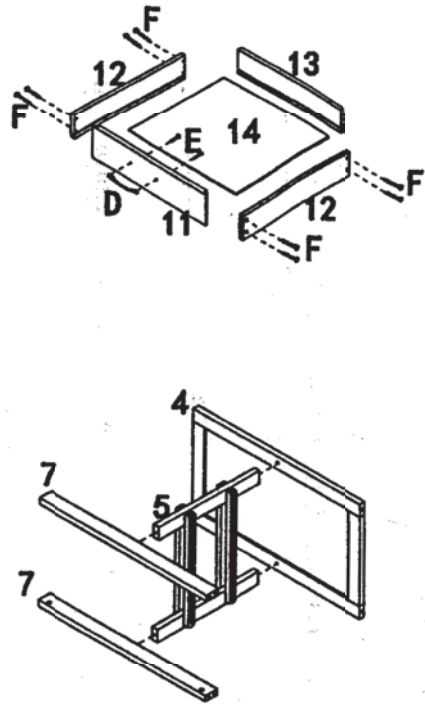

# Montagehandleiding 40331

Montagetijd ca.10min.

Montage kan door  
1 persoon gedaan worden

1

2

3

4

5

6

7

8