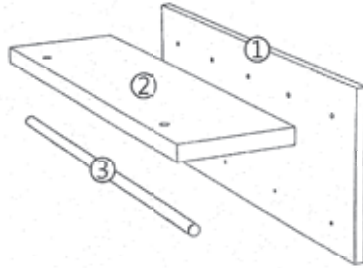

Verwijder eerst het transparante beschermfolie van het MDF-paneel

A x 2	B x 3	C x 4	D x 2
E x 2	F x 3	G x 2	H x 1
J x 1	K x 4	L x 4	M x 2
N x 4	O x 2	P x 2	Q x 2

Montagetijd ca.10min.

Montage kan door 1 persoon gedaan worden