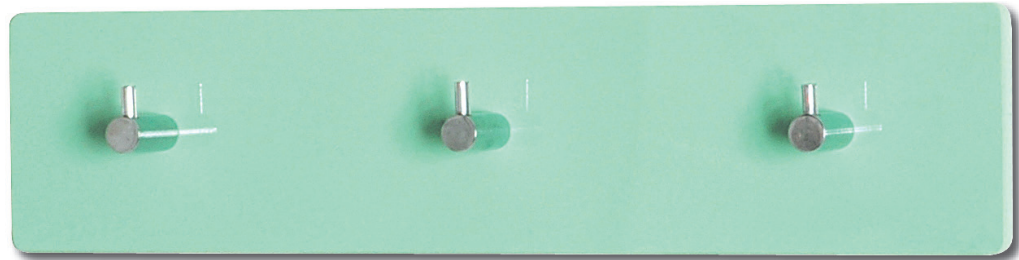

Montagetijd ca.5min.

Montage kan door
1 persoon gedaan worden

A		3
B		1
C		2
D		1
E		2

Verwijder eerst
het transparante
beschermfolie
van het MDF-paneel