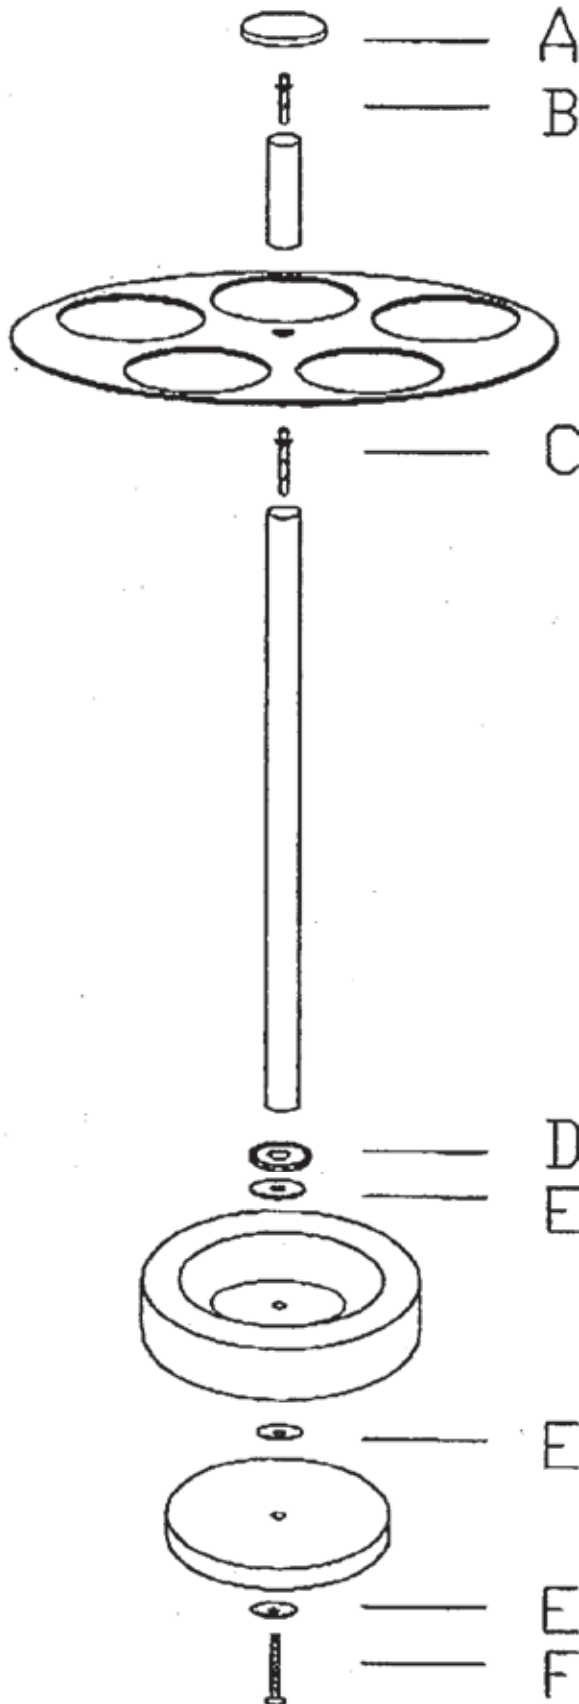

Montagetijd ca.5min.

Montage kan door 1 persoon gedaan worden

	A	X1
	B	X1
	C	X1
	D	X1
	E	X3
	F	X1
		X1