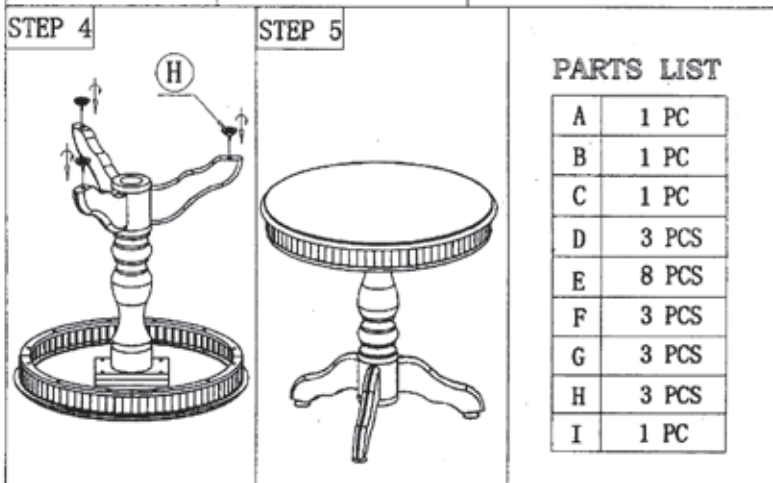

Montagetijd ca.5min.

Montage kan door  
1 persoon gedaan worden

### PARTS LIST

A	1 PC
B	1 PC
C	1 PC
D	3 PCS
E	8 PCS
F	3 PCS
G	3 PCS
H	3 PCS
I	1 PC

(H-116) PARTS LIST	
A	1 PC
B	1 PC
C	1 PC
D	3 PCS
E	8 PCS
F	3 PCS
G	3 PCS 5/16"
H	3 PCS
I	1 PC 5/16"