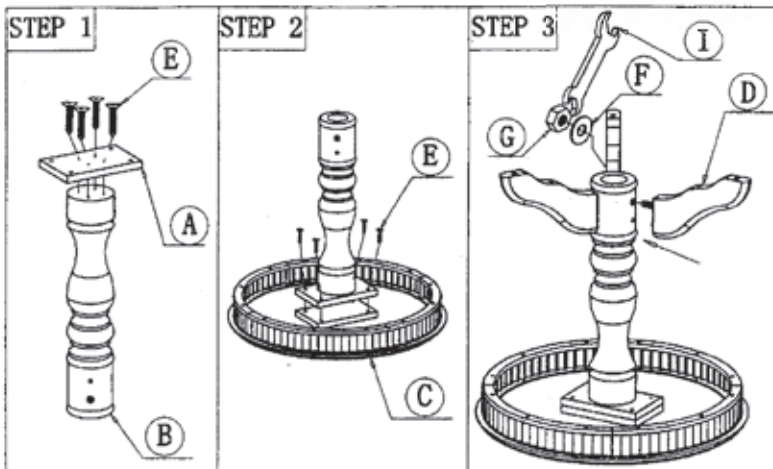

Montagetijd ca.5min.

Montage kan door  
1 persoon gedaan worden

### PARTS LIST

A	1 PC
B	1 PC
C	1 PC
D	3 PCS
E	8 PCS
F	3 PCS
G	3 PCS
H	3 PCS
I	1 PC

(H-116) PARTS LIST	
A	1 PC
B	1 PC
C	1 PC
D	3 PCS
E	8 PCS
F	3 PCS
G	3 PCS 5/16"
H	3 PCS
I	1 PC 5/16"