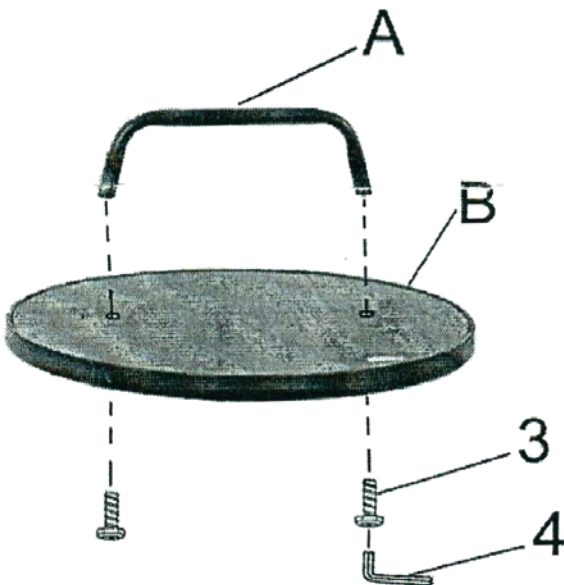

Montagetijd ca.5min.

Montage kan door 1 persoon gedaan worden

A		1pc
B		1pc
C		4pcs

1		Cap nut	Φ8MM	8pcs
2		Lock washer	Φ8MM	8pcs
3		Bolt	Φ8*30MML	2pcs
4		Allen wrench		1pc
5		Wrench		1pc

1.

2.