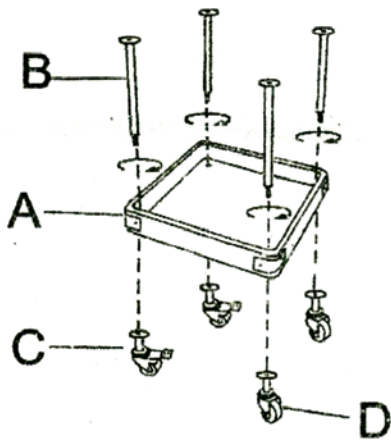

Montagetijd ca.10min.

Montage kan door 1 persoon gedaan worden

1		Bolt	Φ8*20MML	4pcs
2		Allen wrench		1pc

A				3pcs
B				8pcs
C				2pcs
D				2pcs

1.

2.

3.

4.