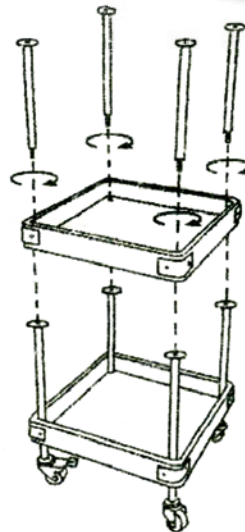

Montagetijd ca.10min.

Montage kan door 1 persoon gedaan worden

1		Bolt	Φ8*20MML	4pcs
2		Allen wrench		1pc

A				3pcs
B				8pcs
C				2pcs
D				2pcs

1.

2.

3.

4.