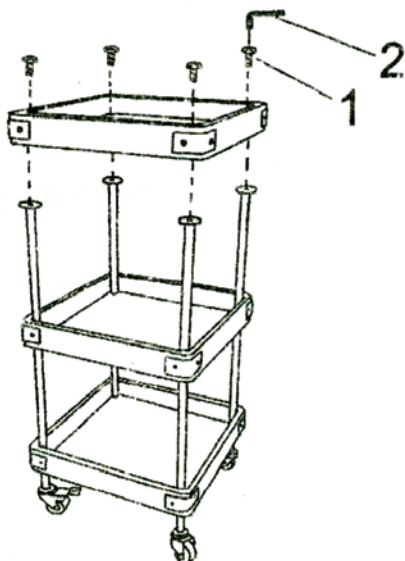

Montagetijd ca.10min.

Montage kan door 1 persoon gedaan worden

1		Bolt	Φ8*20MML	4pcs
2		Allen wrench		1pc

A				3pcs
B				8pcs
C				2pcs
D				2pcs

1.

2.

3.

4.