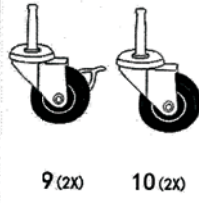

Montagetijd ca. 15min.

Montage kan door 1 persoon gedaan worden

Step1

Step2

Step3

Step4

Step5

Step6