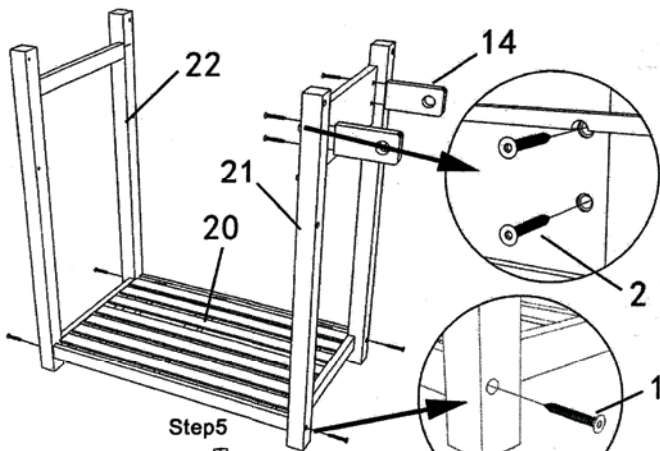

Montagetijd ca. 15min.

Montage kan door 1 persoon gedaan worden

Step1

Step2

Step3

Step4

Step5

Step6