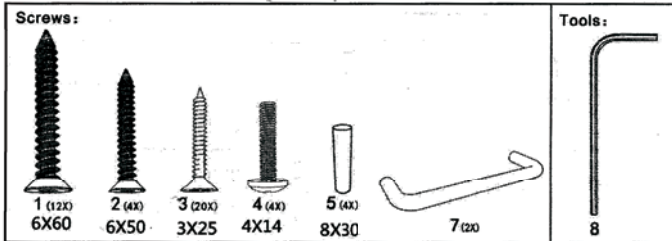

Montagetijd ca. 15min.

Montage kan door 1 persoon gedaan worden

Step1

Step2

Step3

Step4

Step5

Step6