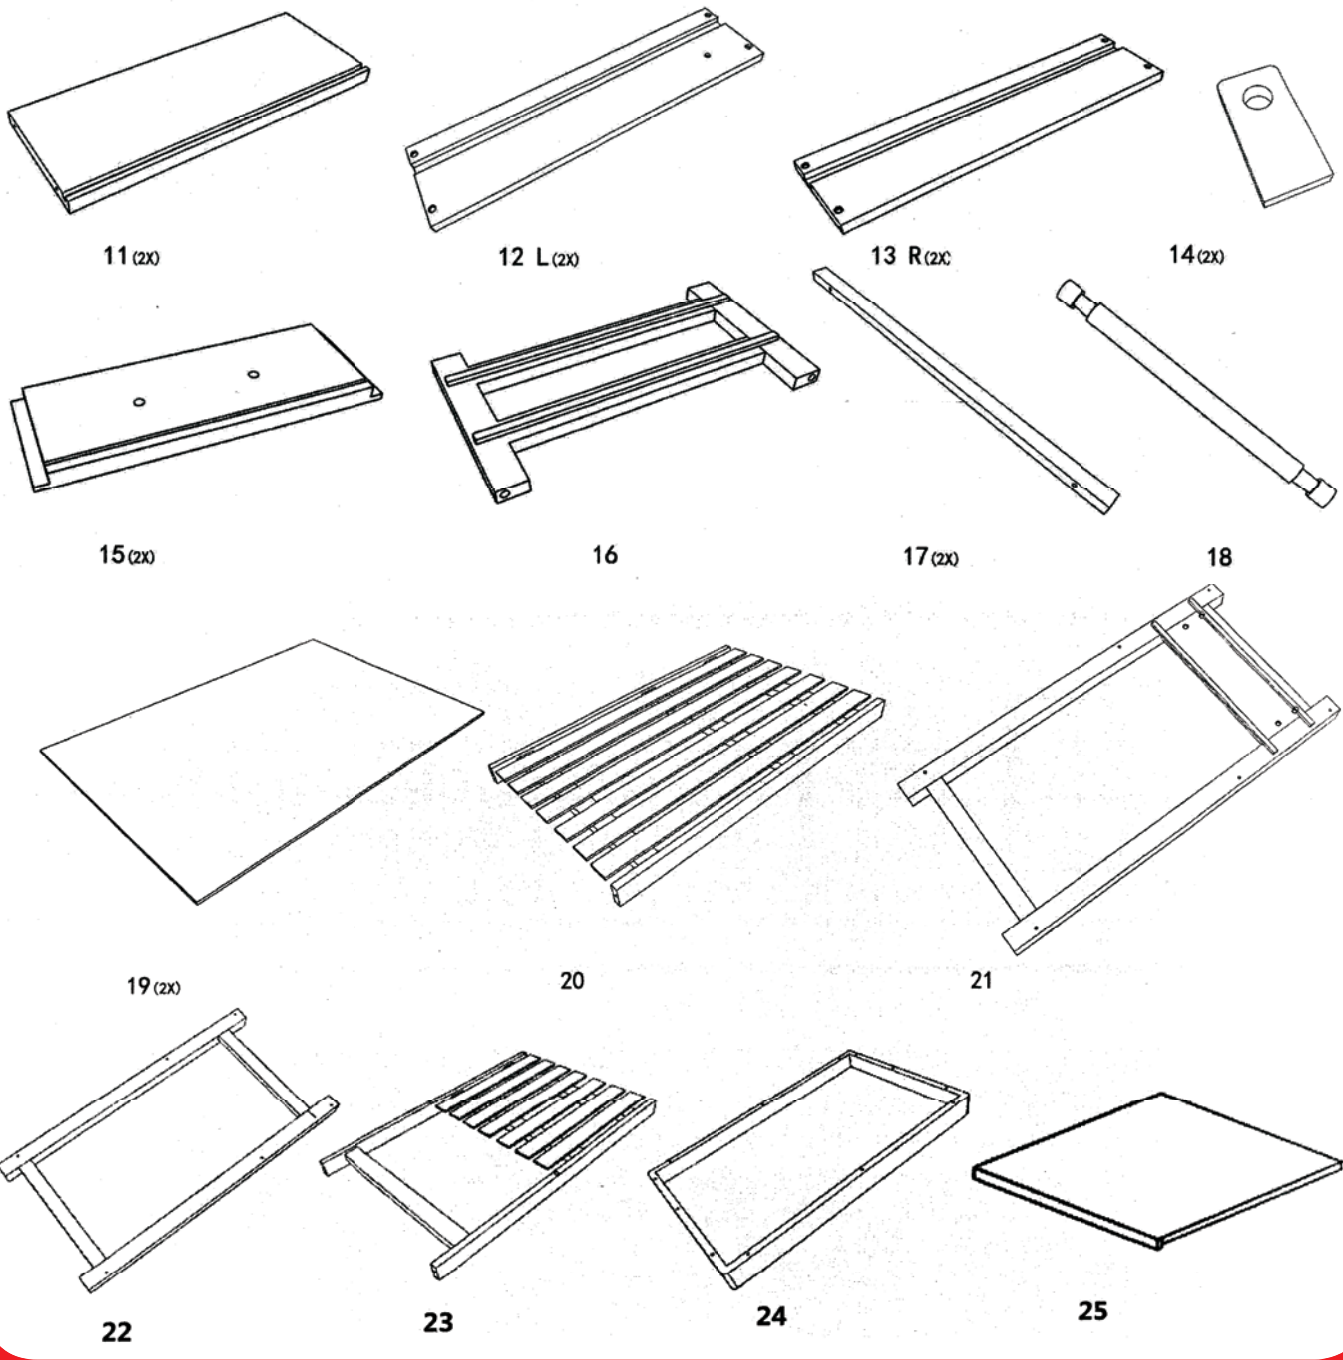

Montagetijd ca. 15min.

Montage kan door 1 persoon gedaan worden

Step1

Step2

Step3

Step4

Step5

Step6

Step7

Step8

Step9

Step10

Setp 11

25

Step12