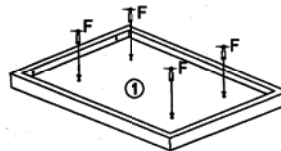

Montagetijd ca.15min.

Montage kan door
1 persoon gedaan worden

1 1pc	2 1pc	3 1pc	4 1pc	5 1pc
6 1pc	7 1pc	8-9 1set	11-14 1set	15 1pc
16 1pc	17 1pc			

A 6x60mm 8pcs	B 6x50mm 4pcs	C 3x25mm 8pcs	D 4x30mm 4pcs
E 4pcs	F 4pcs	G 4x14mm 1set	H S 4pcs
I 2pcs	J 2pcs	K 1pc	

1 1x2  Jx2 

2 Ax8  Dx4 

3

Bx4 

4

Ex4 

Fx4 

1

5

Cx8 

Gx1 

6

Hx4 