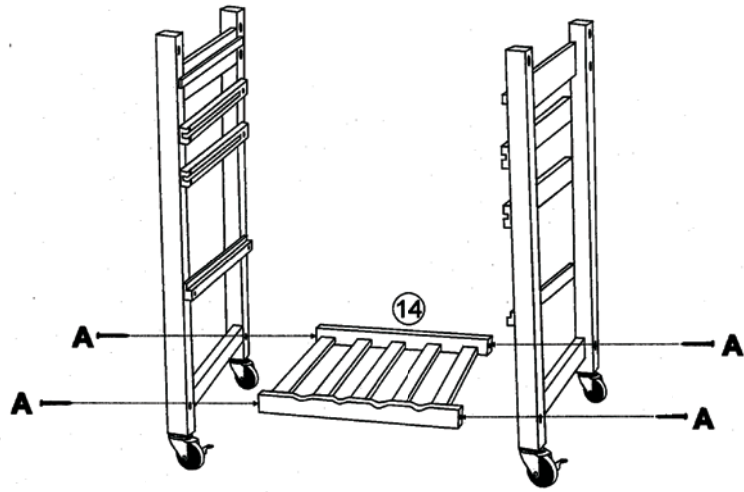

Step1

Step2

Step3

Step4