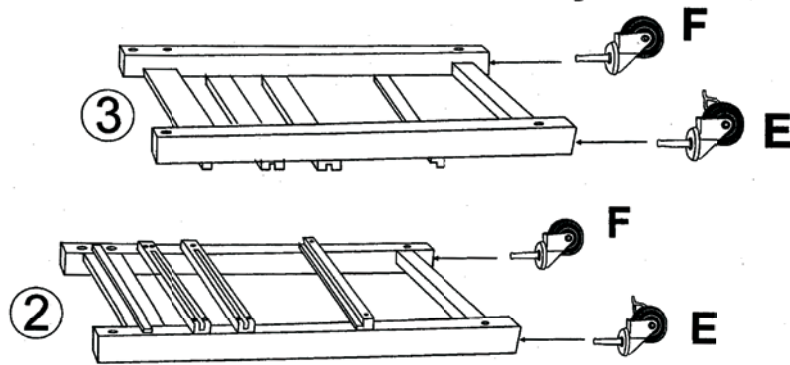

Step1

Step2

Step3

Step4