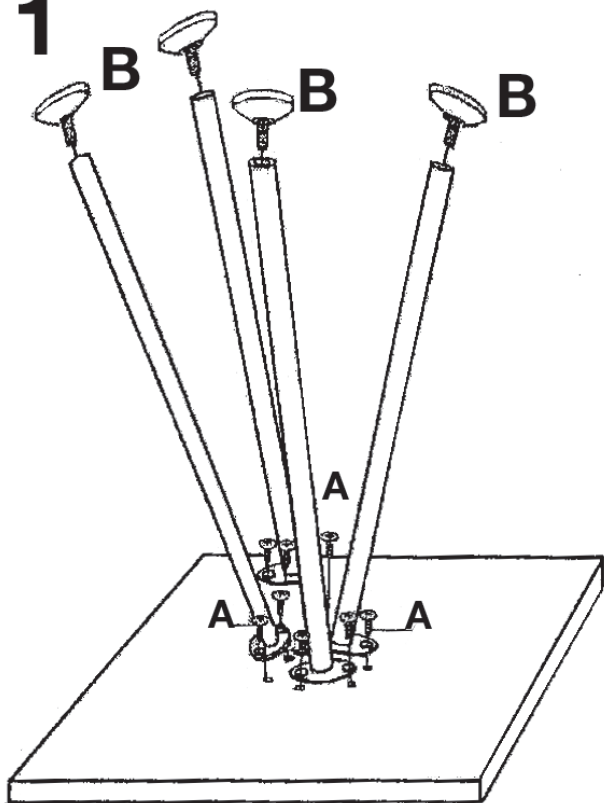

Montagetijd ca.5min.

Montage kan door
1 persoon gedaan worden

Verwijder eerst
het transparante
beschermfolie
van het MDF-paneel

A x 8

B x 4

1

2