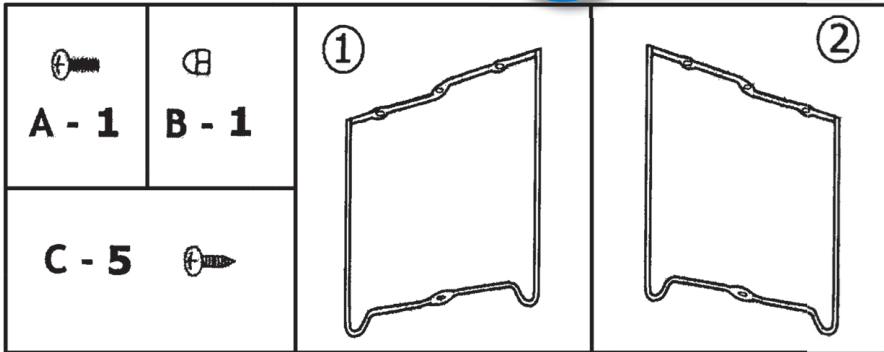

Verwijder eerst het transparante beschermfolie van het MDF-paneel

Montagetijd ca.5min.

Montage kan door 1 persoon gedaan worden