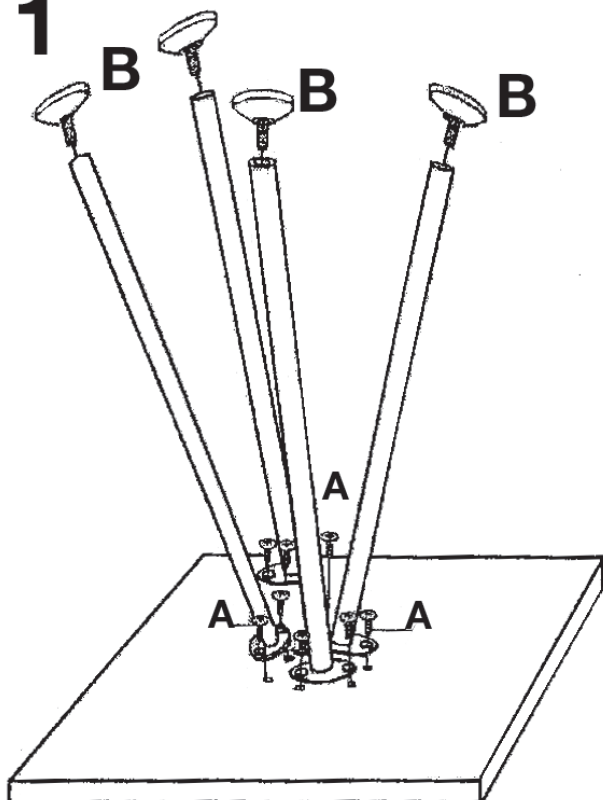

Montagetijd ca.5min.

Montage kan door
1 persoon gedaan worden

Verwijder eerst
het transparante
beschermfolie
van het MDF-paneel

A x 8

B x 4

1

2