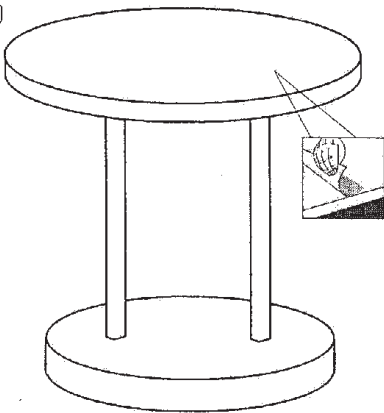

Montagetijd ca.5min.

Montage kan door
1 persoon gedaan worden

Verwijder eerst
het transparante
beschermfolie
van het MDF-paneel

33360

1.

2.

3.