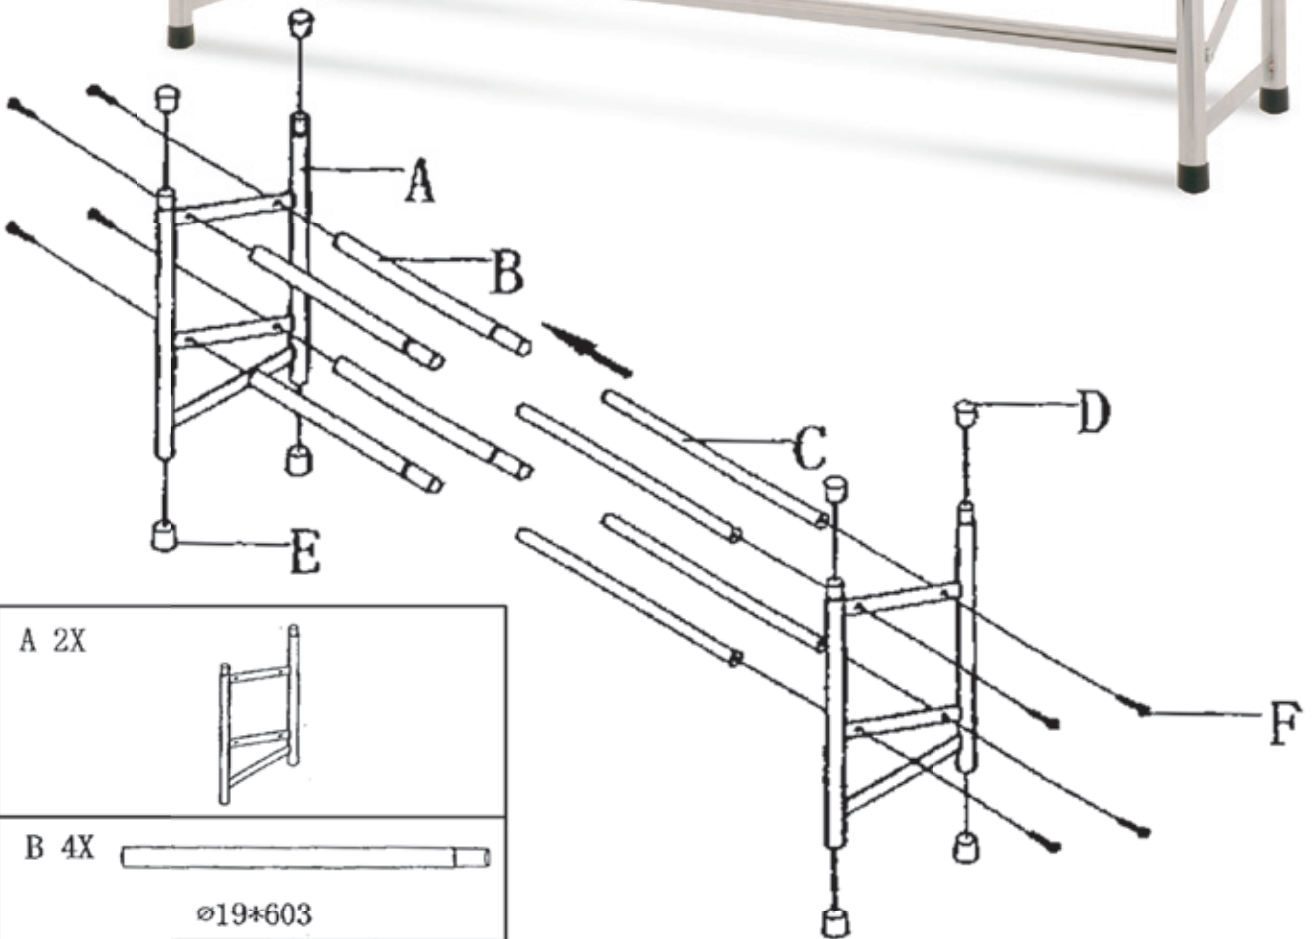

Montagetijd ca.5min.

Montage kan door
1 persoon gedaan worden

A 2X		
B 4X	 ∅19*603	
D 4X		E 4X
C 4X	 ∅16*586	
F 8X		G 1X