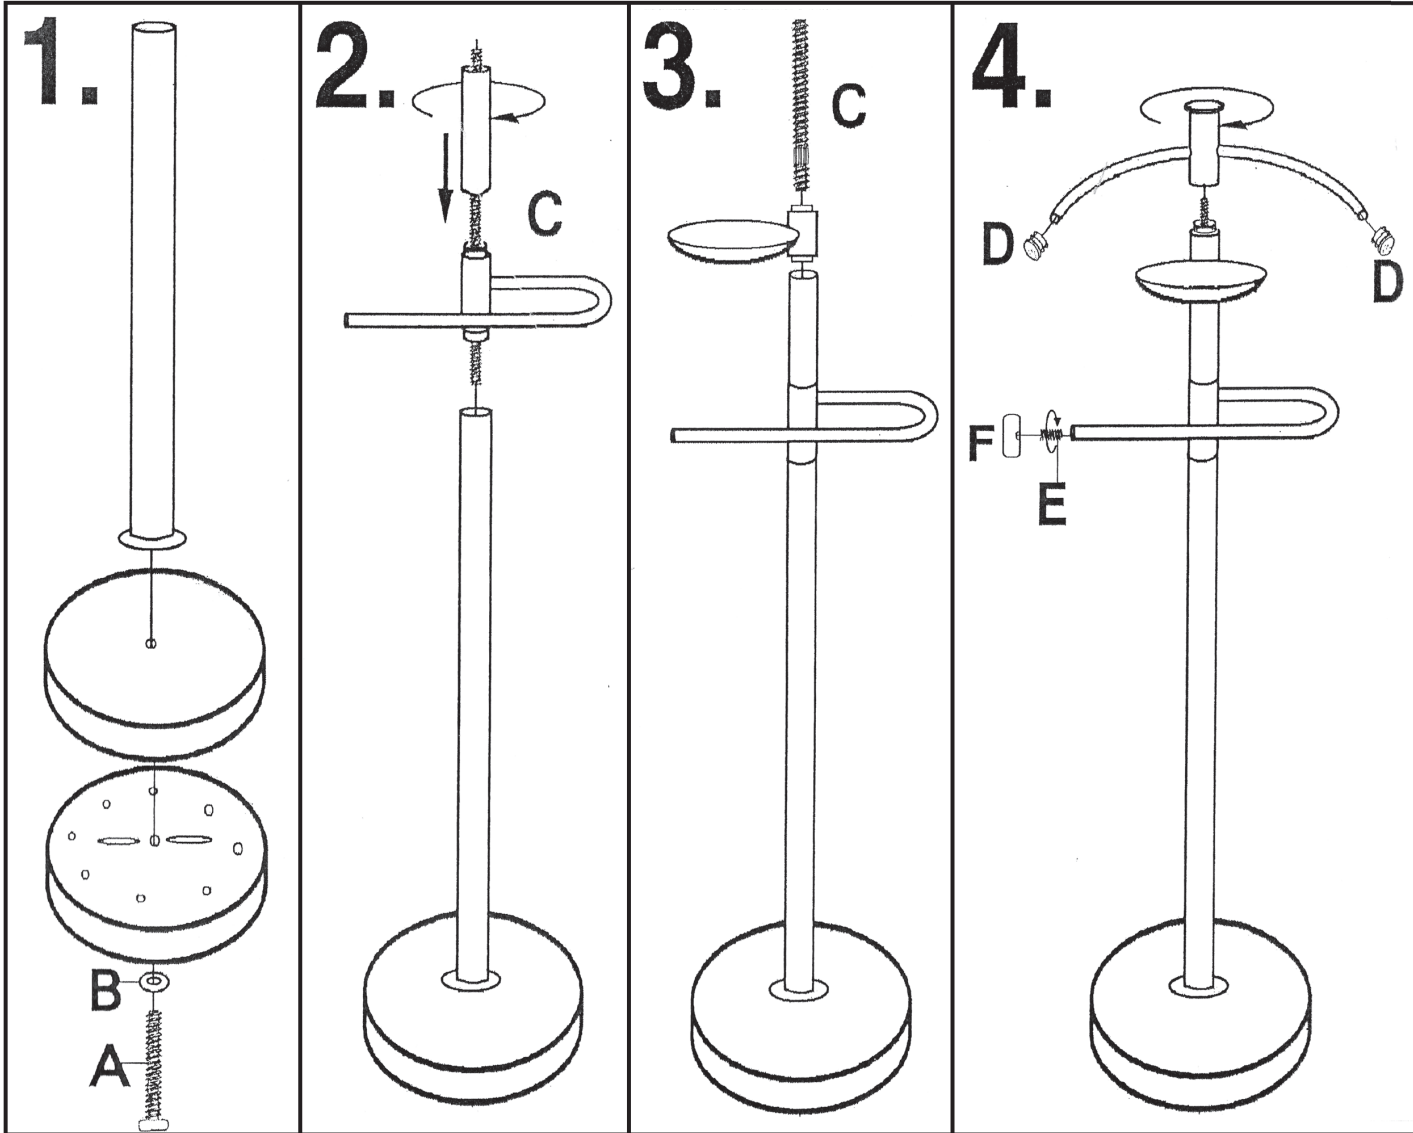

A		1
B		1
C		2
D		2
E		1
F		1

Montagetijd ca. 10min.

Montage kan door 1 persoon gedaan worden