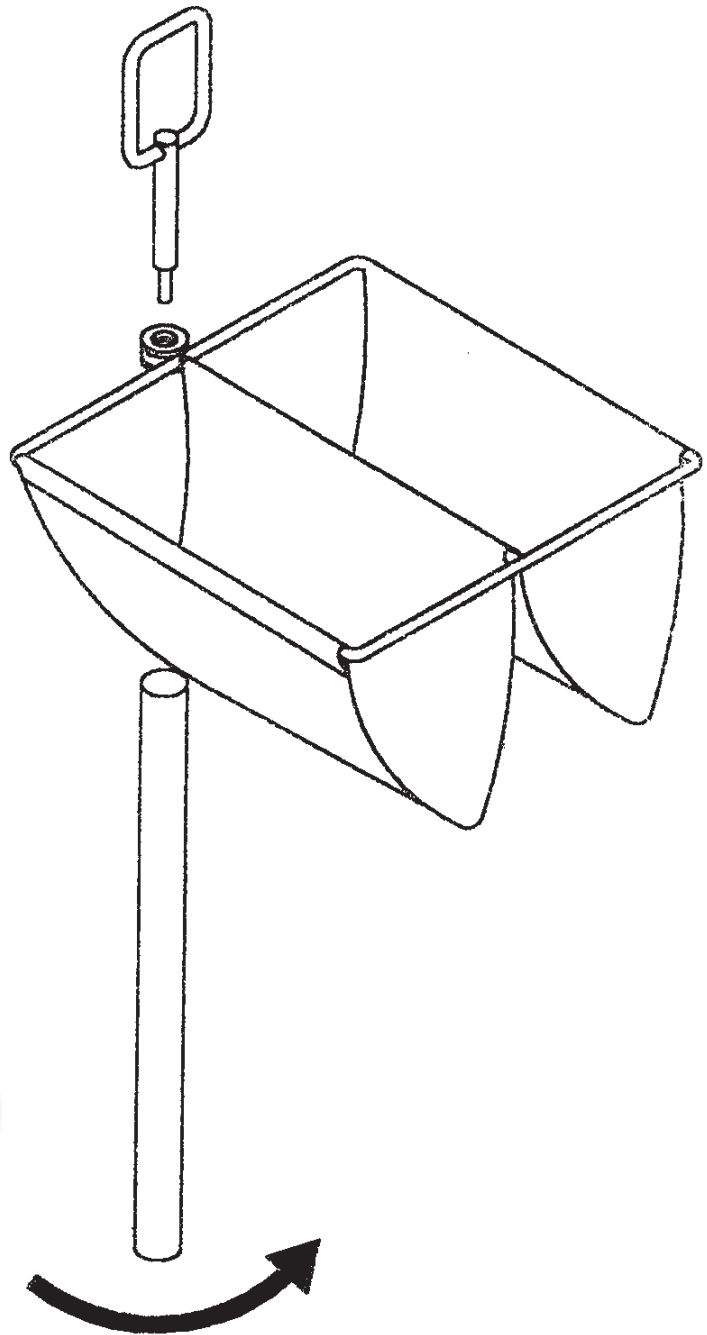

Montagetijd ca.5min.

Montage kan door
1 persoon gedaan worden

Ax1	
Bx1	
Cx1	

B —

A —