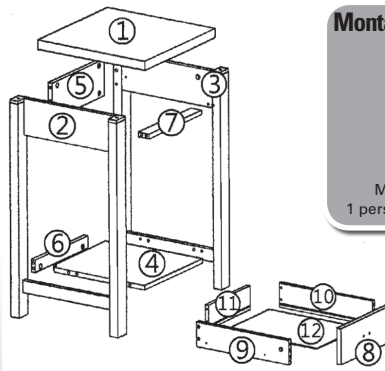

A x 16	B x 18	C x 2	D x 14
E x 4	F x 1	G x 2	H x 4
I x 8	J x 16	L x 4	M x 1
N x 1	O x 1	P x 1	Q x 1

Montagetijd ca. 10min.

Montage kan door 1 persoon gedaan worden