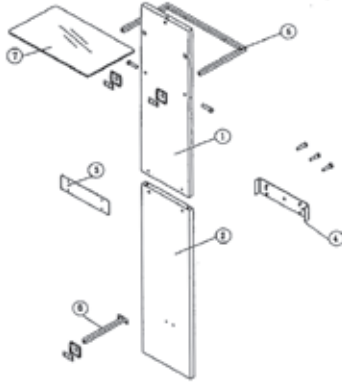

Montagehandleiding 42329

Montagetijd ca.5min.

Montage kan door
1 persoon gedaan worden