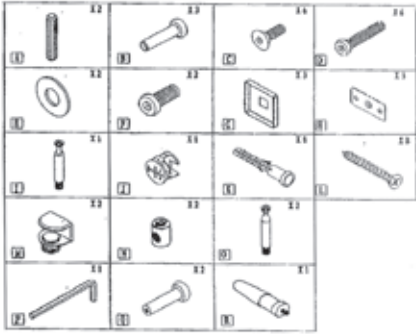

Montagehandleiding 42329

Montagetijd ca.5min.

Montage kan door
1 persoon gedaan worden