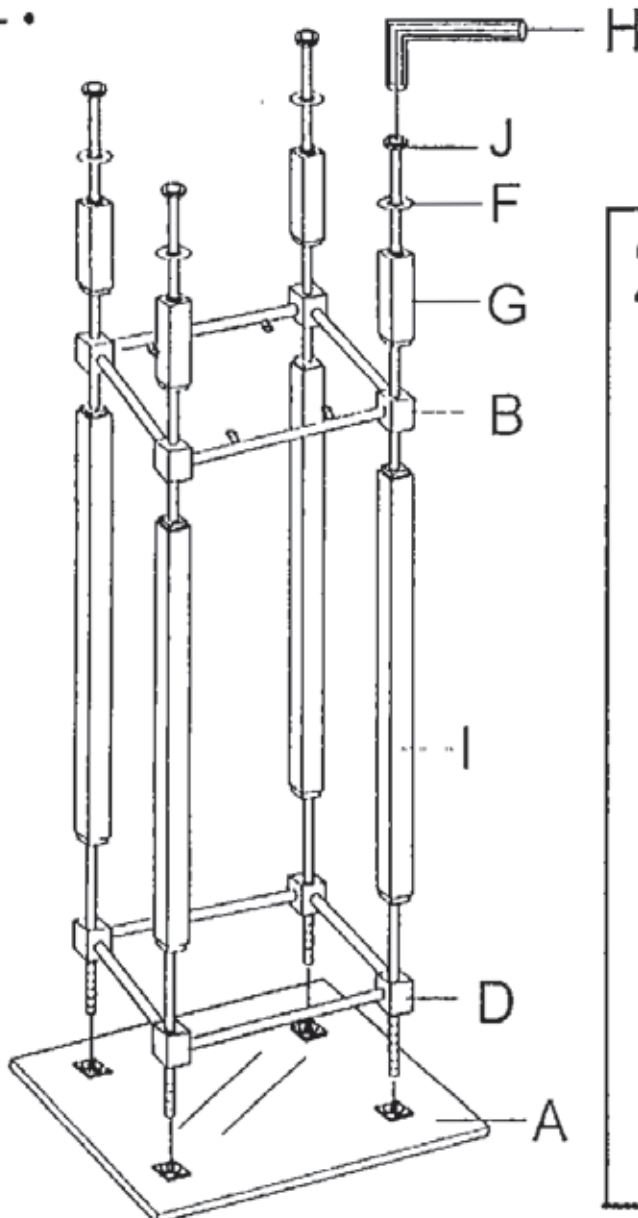

Montagetijd ca.5min.

Montage kan door 1 persoon gedaan worden

A.1PC	C.1PC	E.4PCS	G.4PCS	I.4PCS
B.1PC	D.1PC	F.4PCS	H.1PC	J.4PCS

1.

2.