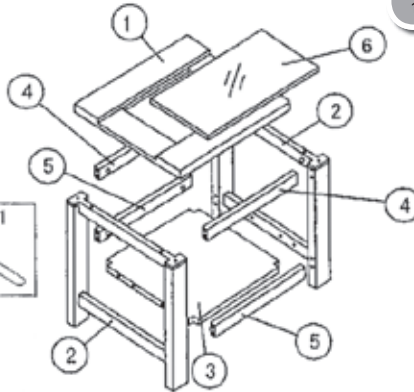

Montagetijd ca.5min.

Montage kan door 1 persoon gedaan worden

Ax16 	Bx16 	Cx16 	Dx2 	Ex1
Fx16 	Gx2 	Hx1 	Ix4 	

<p>1</p> <p>Cx12 H</p>	<p>2</p> <p>Bx16 Cx4 H</p>
<p>3</p> <p>Ax6 Fx6 F</p>	<p>4</p> <p>Ax6 Fx6 H</p>
<p>5</p> <p>Ax4 Fx4 H</p>	<p>6</p> <p>Dx2 Gx2 E Ix4</p>