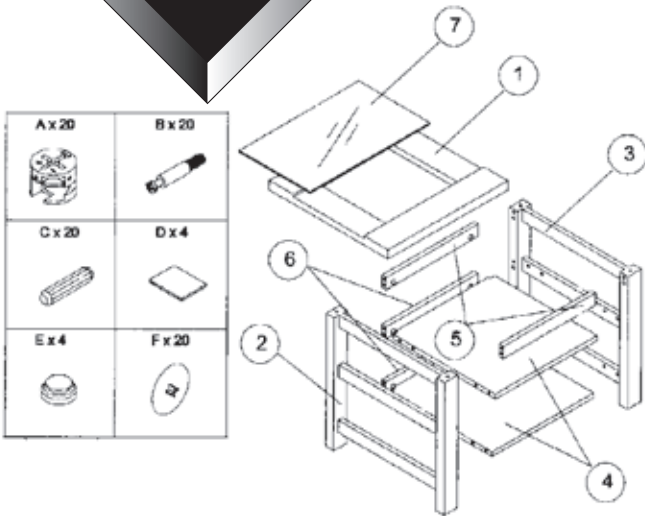

Montagetijd ca.5min.

Montage kan door 1 persoon gedaan worden

A x 20 	B x 20
C x 20 	D x 4
E x 4 	F x 20