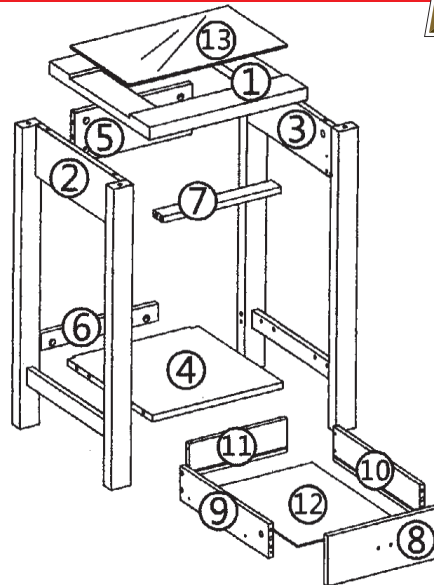

Montagehandleiding 42612

 A x 16	 B x 18	 C x 2	 D x 14 Ø8
 E x 4	 F x 1	 G x 2	 H x 4
 I x 8	 J x 16	 K x 4	 L x 4
 M x 1	 N x 1	 O x 1	 P x 1
 Q x 1			

Montagetijd ca. 10min.

Montage kan door 1 persoon gedaan worden