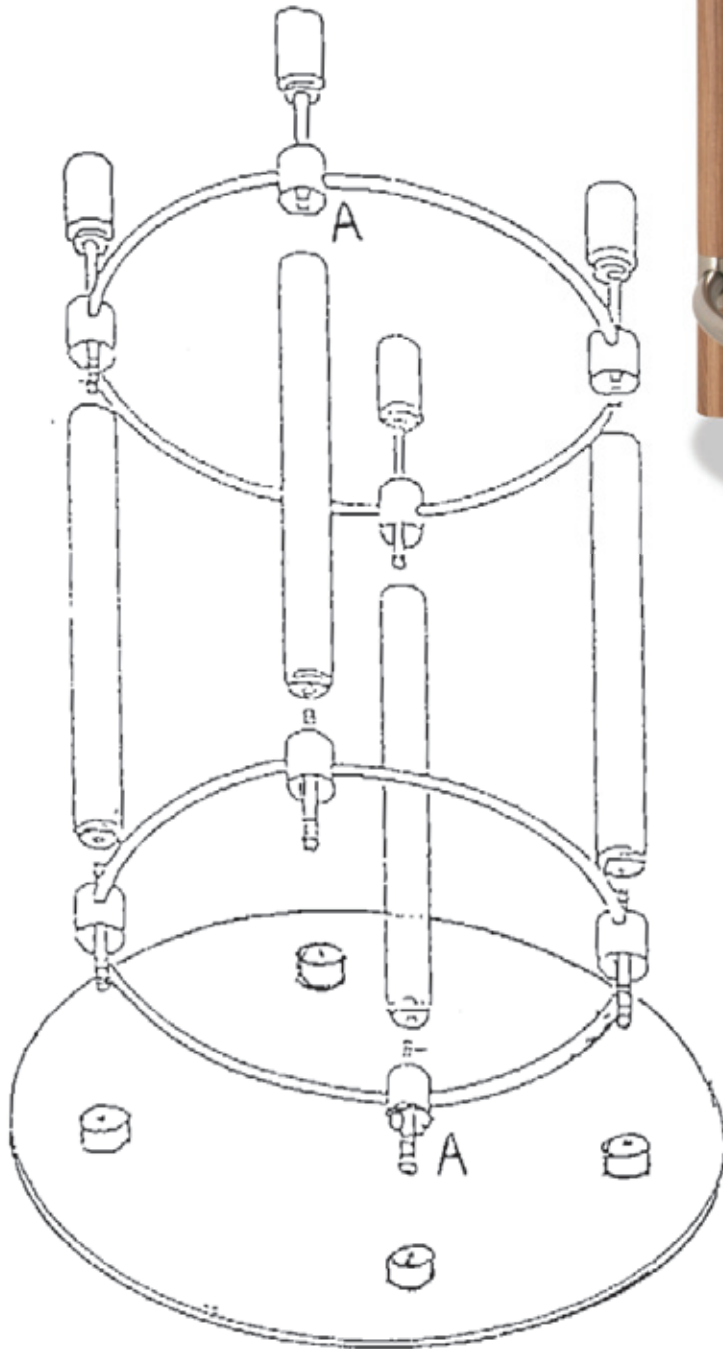

Montagehandleiding 42671

A. 1/4×63mm

×8PCS

Montagetijd ca.5min.

Montage kan door
1 persoon gedaan worden