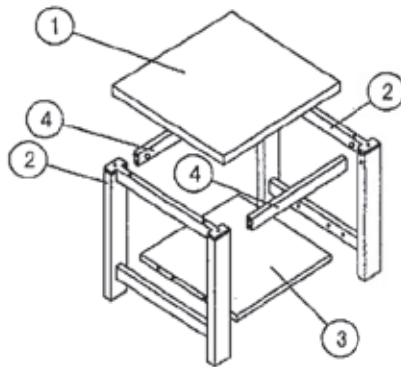

Montagehandleiding 42715

Montagetijd ca. 15min.

Montage kan door
1 persoon gedaan worden

Ax12 	Bx12 	Cx12
Dx4 	Ex12 	Fx1