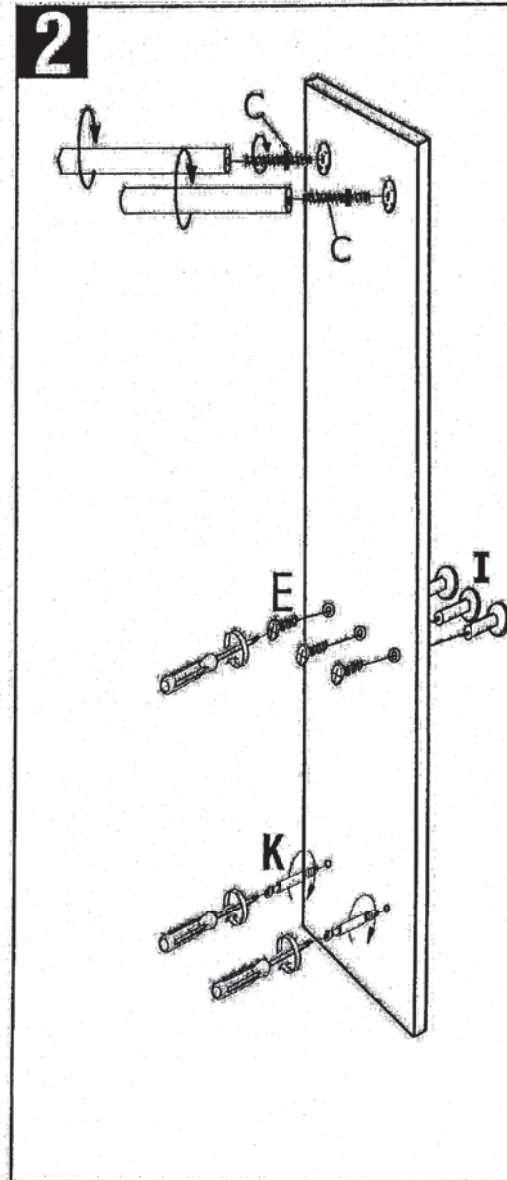

 H - 2	 A - 2
 I - 6	 B - 8
 J - 4	 C - 2
 K - 2	 D - 2 5*12mm
 L - 2	 E - 6 6*25mm
	 F - 2

42083

Montagetijd ca.10min.

Montage kan door
1 persoon gedaan worden