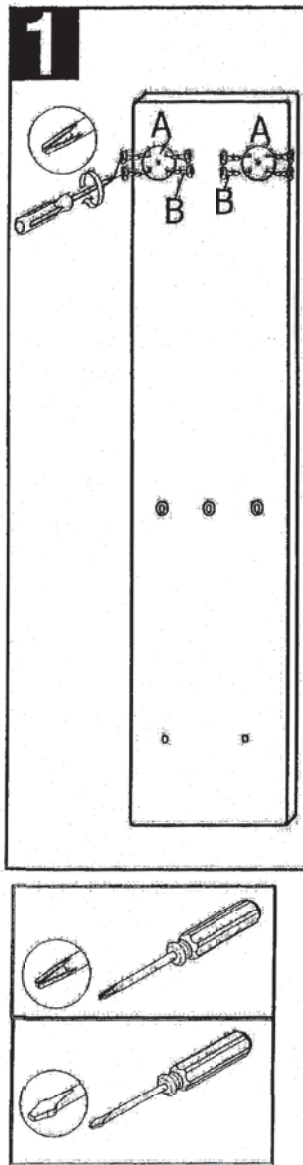

 H - 2	 A - 2
 I - 6	 B - 8
 J - 4	 C - 2
 K - 2	 D - 2 5*12mm
 L - 2	 E - 6 6*25mm
	 F - 2

42083

Montagetijd ca.10min.

Montage kan door
1 persoon gedaan worden