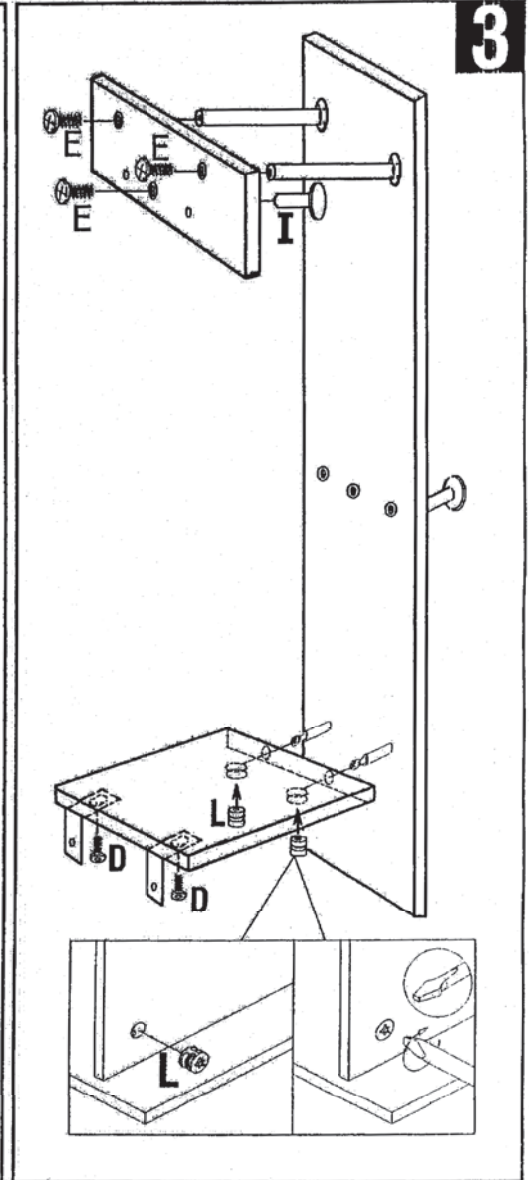

 H - 2	 A - 2
 I - 6	 B - 8
 J - 4	 C - 2
 K - 2	 D - 2 5*12mm
 L - 2	 E - 6 6*25mm
	 F - 2

42083

Montagetijd ca.10min.

Montage kan door
1 persoon gedaan worden