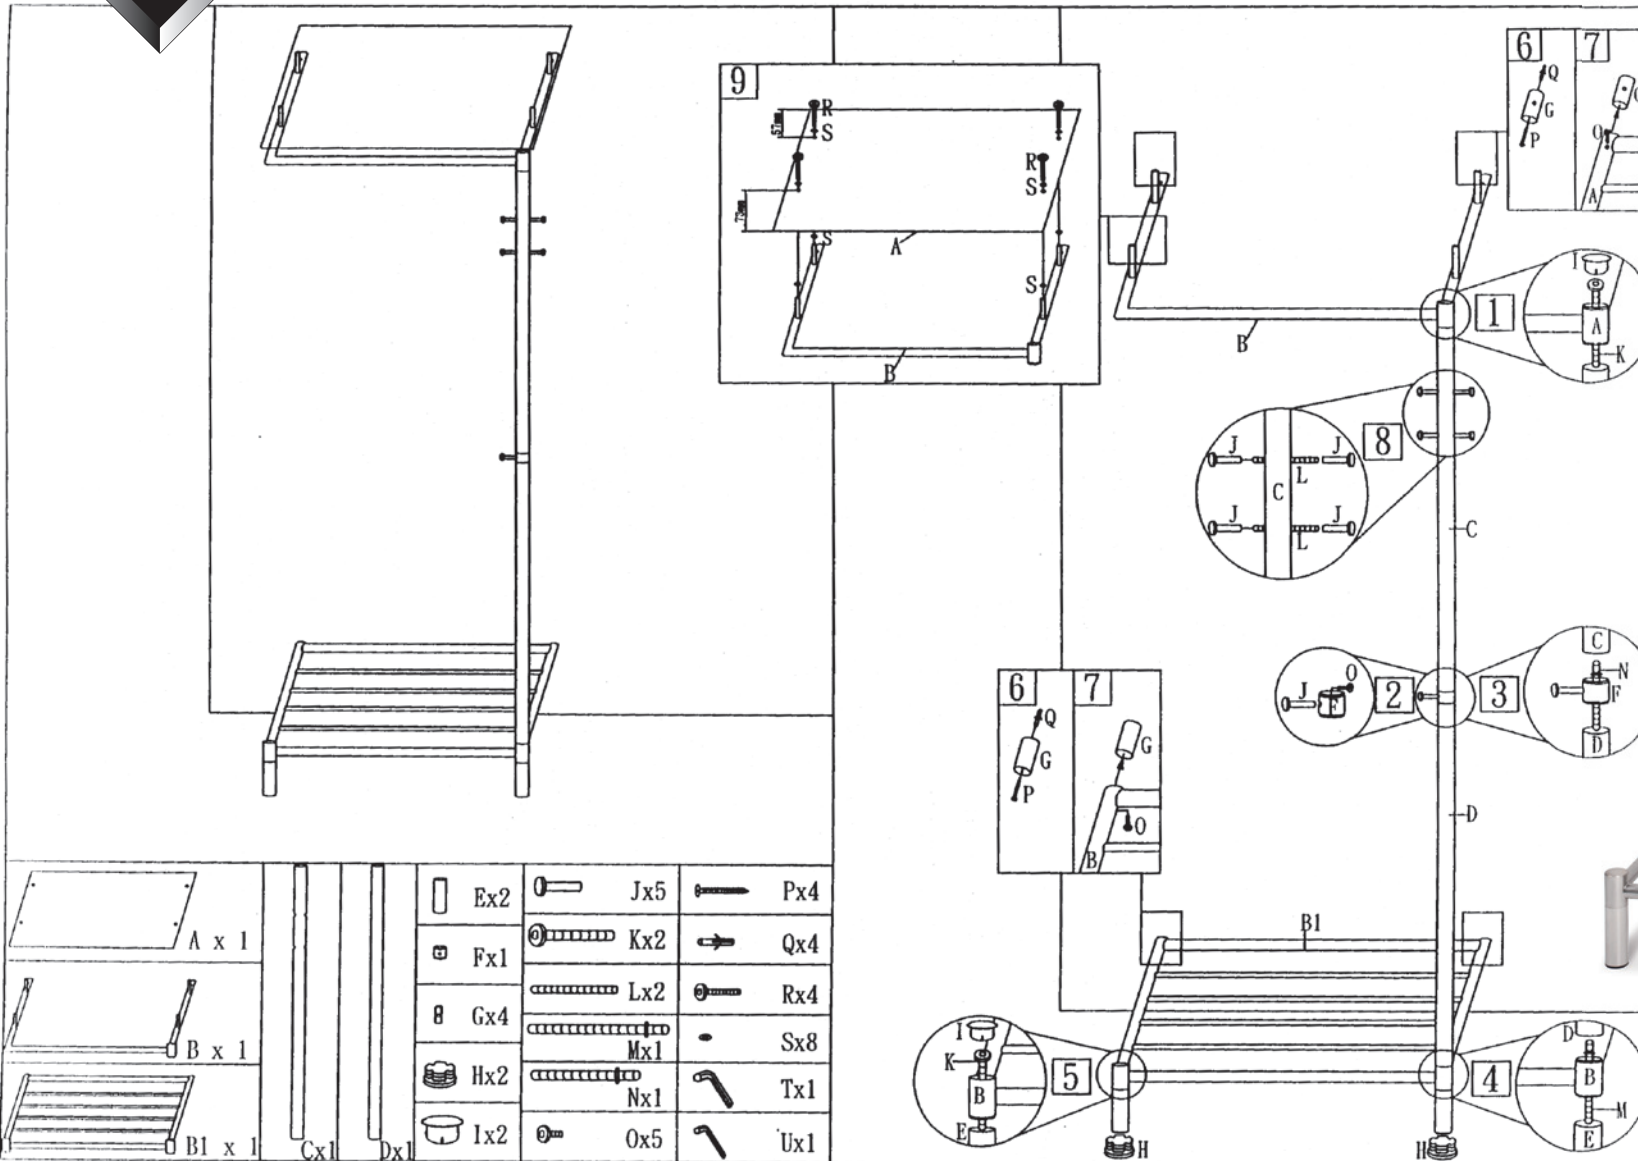

Montagetijd ca.20min.

Montage kan door 1 persoon gedaan worden

	A x 1		Ex2		Jx5		Px4
	B x 1		Fx1		Kx2		Qx4
	B1 x 1		Gx4		Lx2		Rx4
	Cx1		Hx2		Mx1		Sx8
	Dx1		Ix2		Nx1		Tx1
			Ox5		Xx1		Ux1