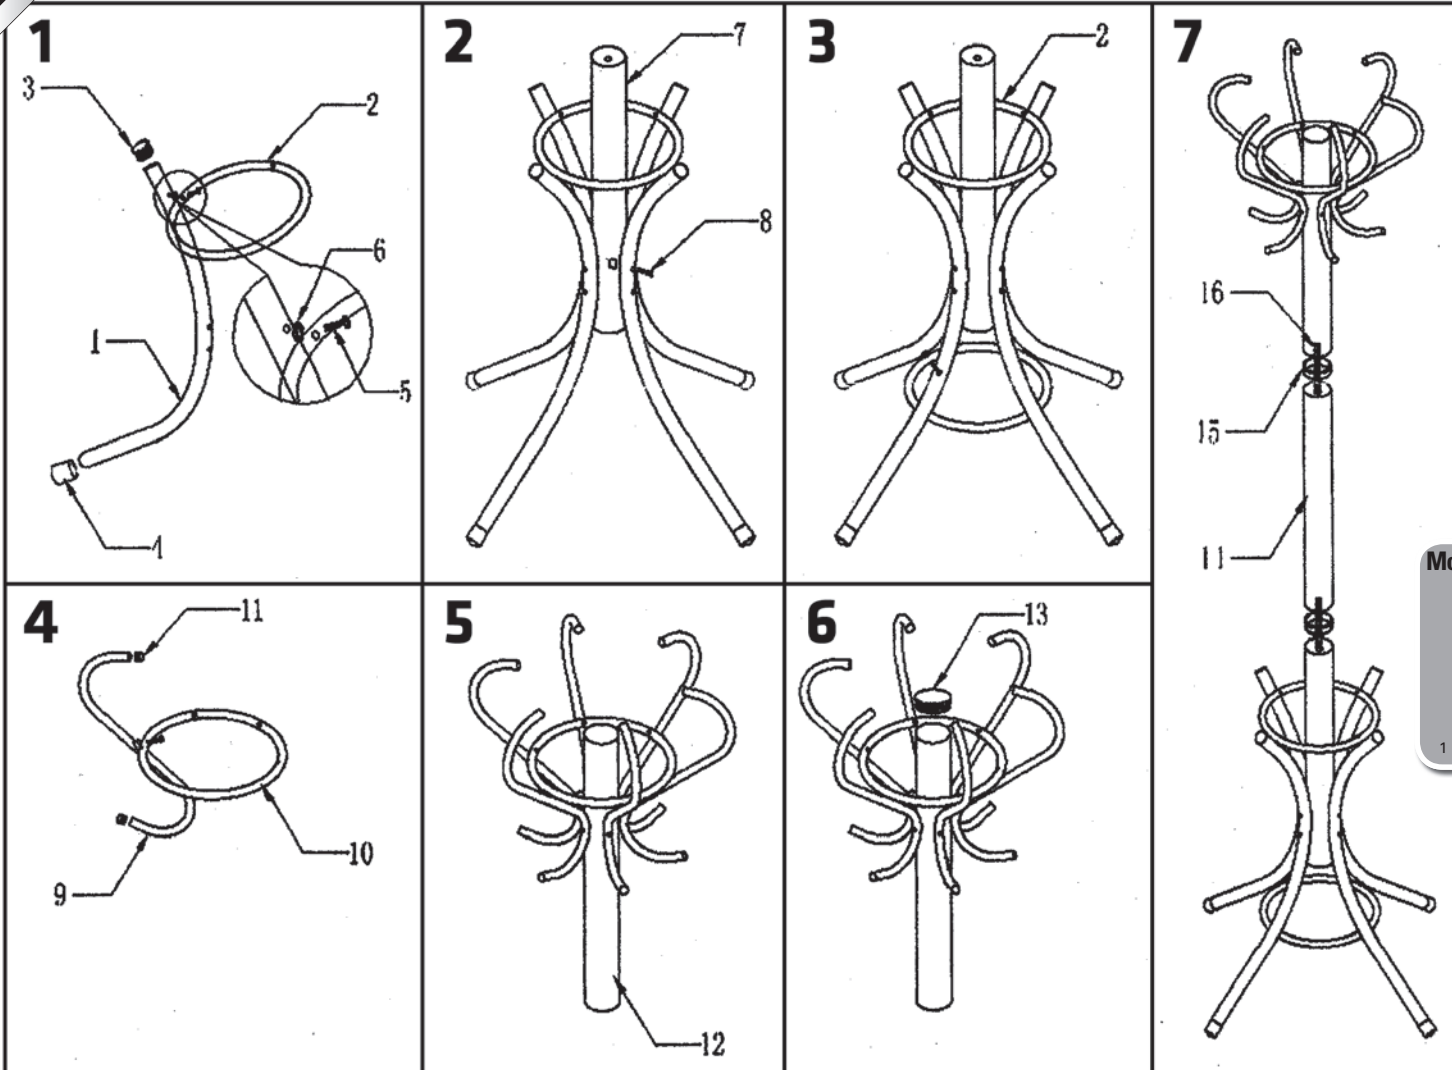

NO.	FIGURE	QUANTITY
1		4
2		2
3		4
4		4
5		20
6		28
7		1
8		8
9		6
10		1
11		12
12		1
13		1
14		1
15		2
16		2

Montagetijd ca.15min.

Montage kan door 1 persoon gedaan worden