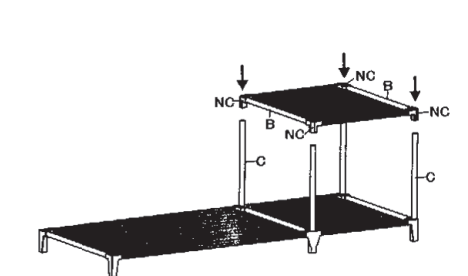

Montagetijd ca.5min.

Montage kan door 1 persoon gedaan worden

NA		4PS
NB		2PS
NC		20PS
ND		4PS
A		30cmX12PS
B		41cmX15PS
C		36.4cmX22PS
D		53.5cmX6PS
E		75.5cmX2PS
F		74cmX2PS
G		57.5cmX1PC
I		5PS
J		2PS

1

2

3

4

5