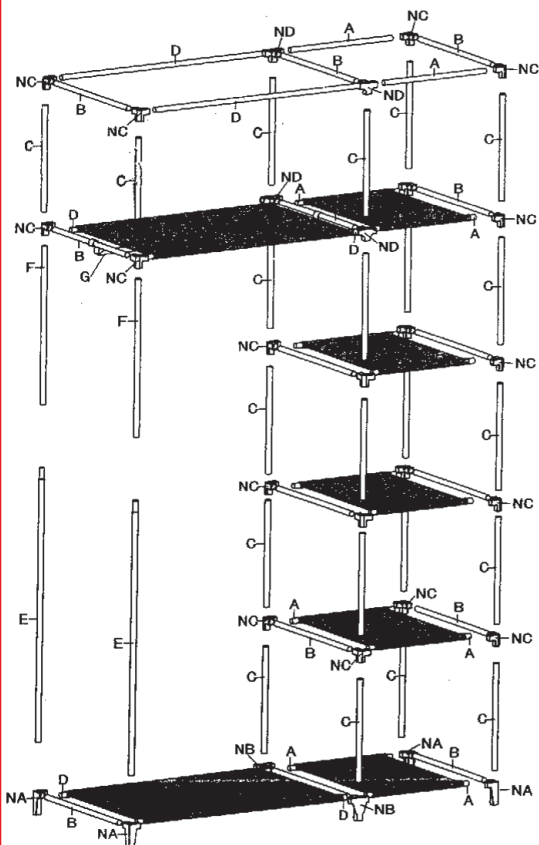

Montagetijd ca.5min.

Montage kan door 1 persoon gedaan worden

NA		4PS
NB		2PS
NC		20PS
ND		4PS
A		30cmX12PS
B		41cmX15PS
C		36.4cmX22PS
D		53.5cmX6PS
E		75.5cmX2PS
F		74cmX2PS
G		57.5cmX1PC
I		5PS
J		2PS

1

2

3

4

5