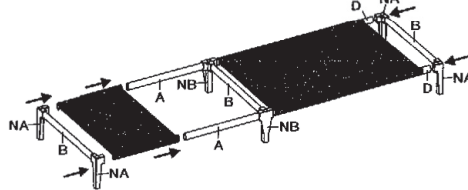

Montagetijd ca.5min.

Montage kan door 1 persoon gedaan worden

NA		4PS
NB		2PS
NC		20PS
ND		4PS
A		30cmX12PS
B		41cmX15PS
C		36.4cmX22PS
D		53.5cmX6PS
E		75.5cmX2PS
F		74cmX2PS
G		57.5cmX1PC
I		5PS
J		2PS

1

2

3

4

5