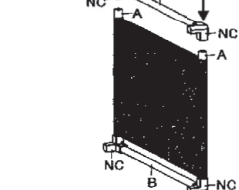

Montagetijd ca.5min.

Montage kan door 1 persoon gedaan worden

NA		4PS
NB		2PS
NC		20PS
ND		4PS
A		30cmX12PS
B		41cmX15PS
C		36.4cmX22PS
D		53.5cmX6PS
E		75.5cmX2PS
F		74cmX2PS
G		57.5cmX1PC
I		5PS
J		2PS

1

2

3

4

5