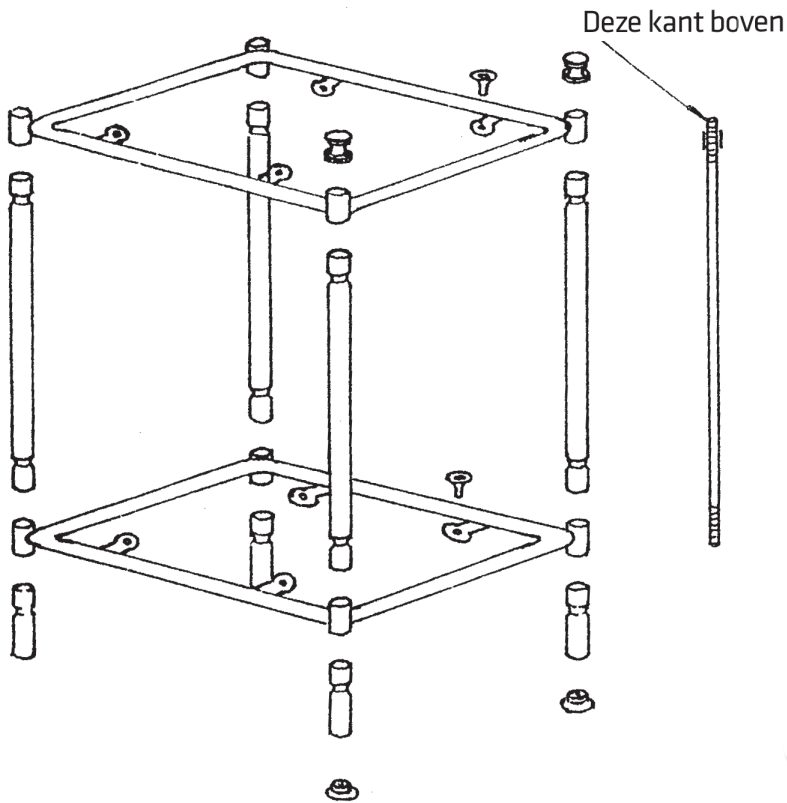

			
A 4x	B 4x	C 8x	D 4x

Montagetijd ca. 10min.

Montage kan door
1 persoon gedaan worden