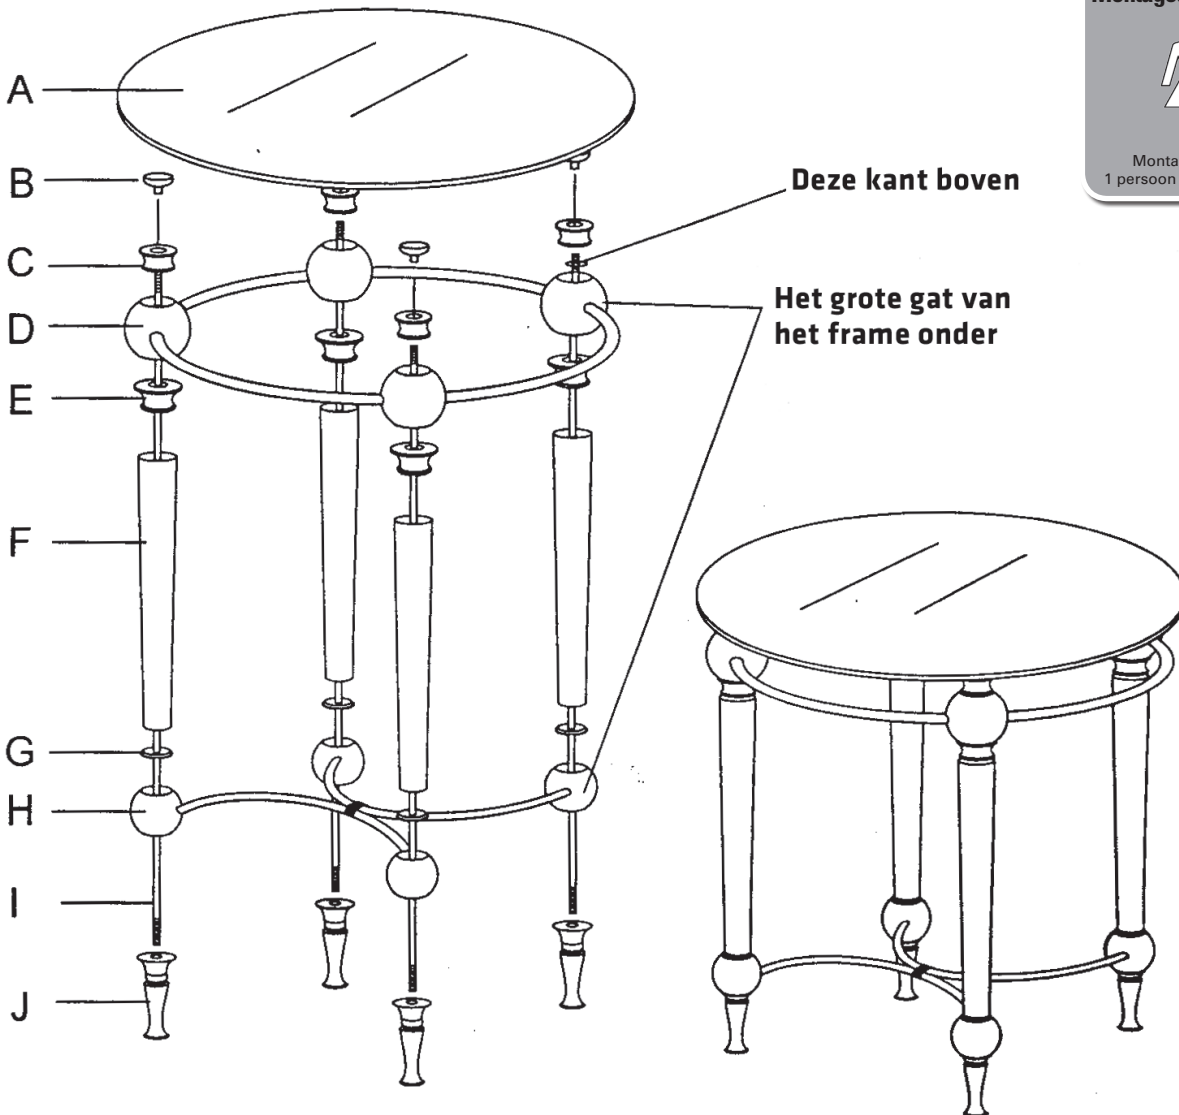

A. 1PC	F. 4PCS
B. 4PCS	G. 4PCS
C. 4PCS	H. 1PC
D. 1PC	I. 4PCS
E. 4PCS	J. 4PCS

Montagetijd ca. 10min.

Montage kan door
1 persoon gedaan worden