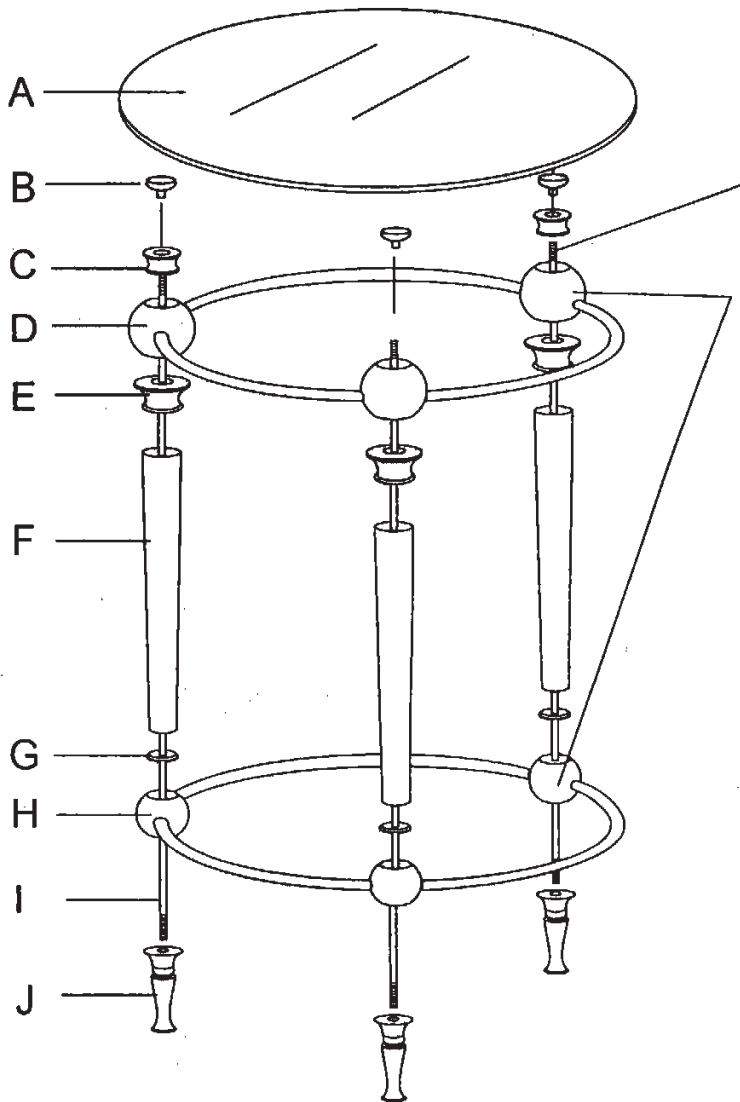

 A.1PC	 F.3PCS
 B.3PCS	 G.3PCS
 C.3PCS	 H.1PC
 D.1PC	 I.3PCS
 E.3PCS	 J.3PCS

Montagetijd ca.10min.

Montage kan door
1 persoon gedaan worden

Deze kant boven

Het grote gat van het frame onder