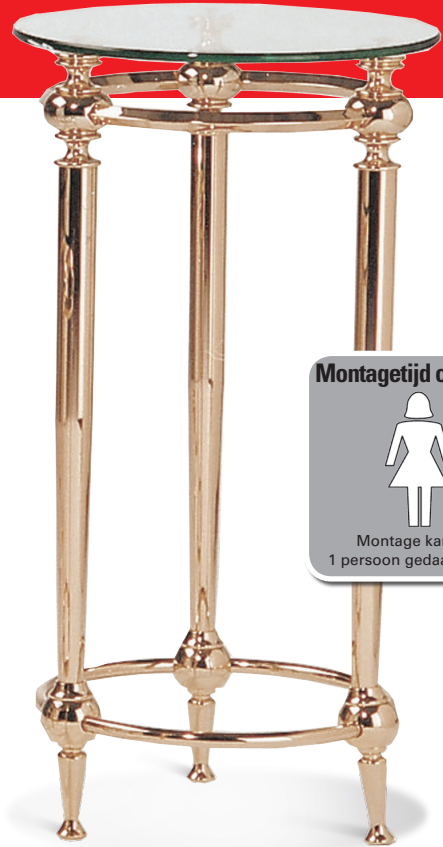

 A.1PC	 F.3PCS
 B.3PCS	 G.3PCS
 C.3PCS	 H.1PC
 D.1PC	 I.3PCS
 E.3PCS	 J.3PCS

Montagetijd ca.10min.

Montage kan door
1 persoon gedaan worden

Deze kant boven

Het grote gat van het frame onder