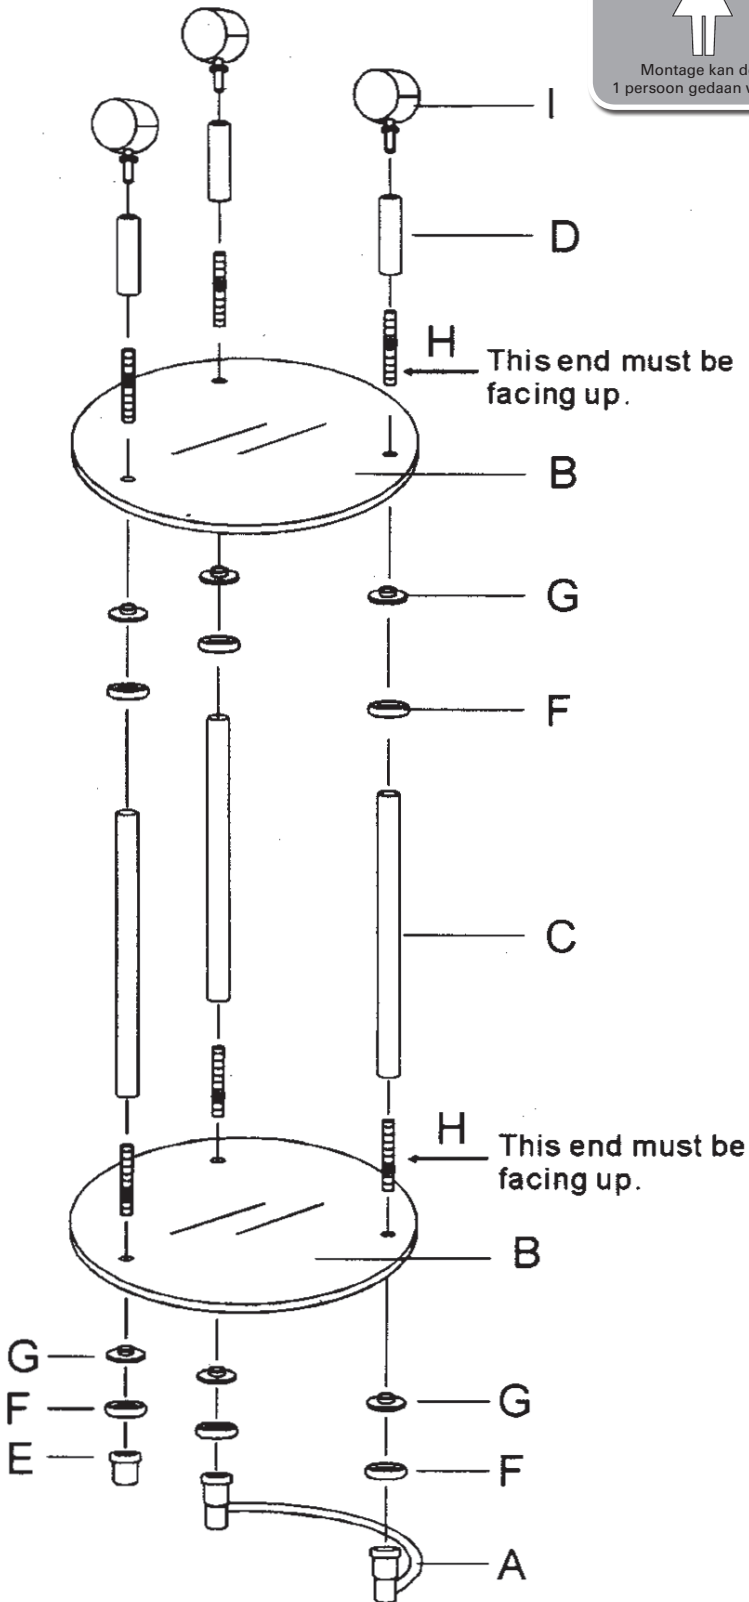

Montagetijd ca.5min.

Montage kan door 1 persoon gedaan worden

			A.1PC
			B.2PCS
			C.3PCS
			D.3PCS E.1PC F.6PCS
			G.6PCS H.6PCS I.3PCS