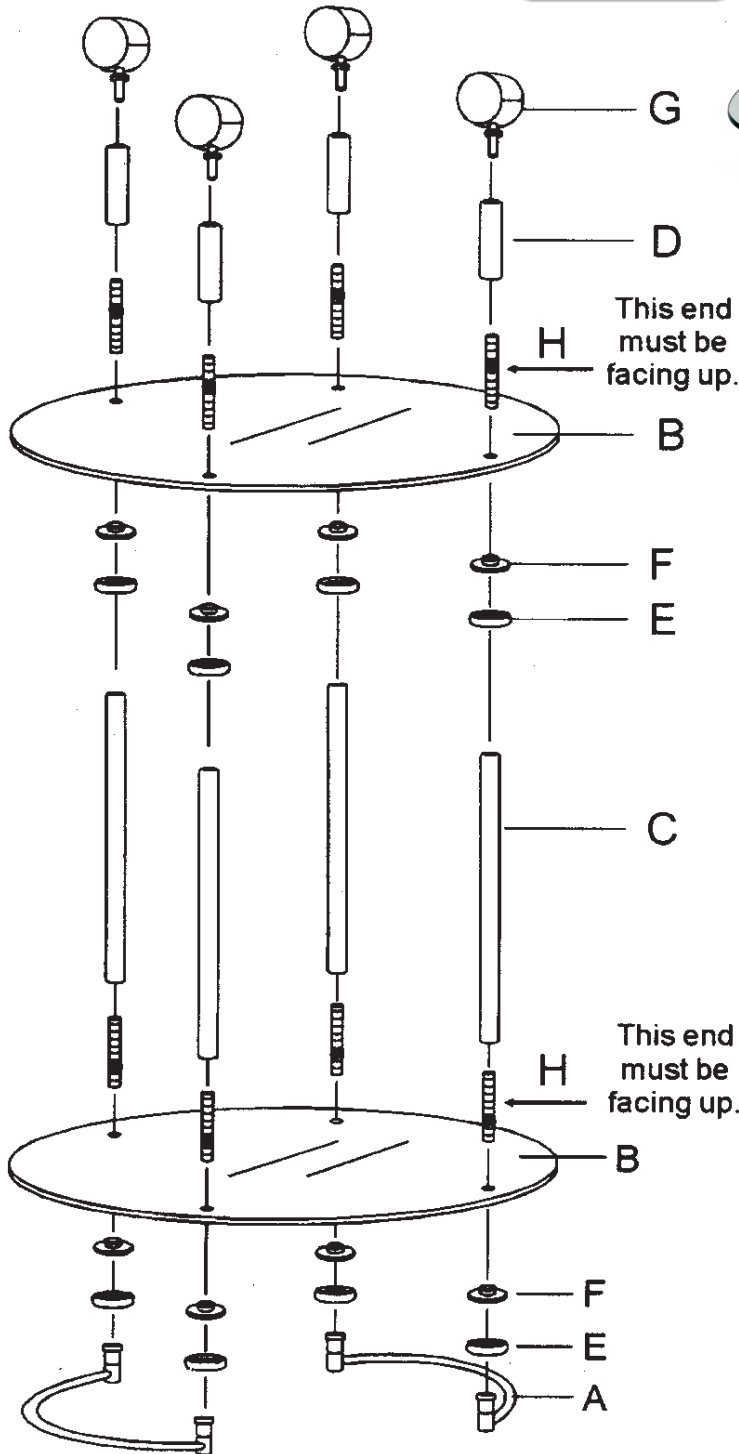

Montagetijd ca.5min.

Montage kan door 1 persoon gedaan worden

 A.2PCS	 B.2PCS
 C.4PCS	
 D.4PCS	 E.8PCS
 F.8PCS	 G.4PCS
 H.8PCS	