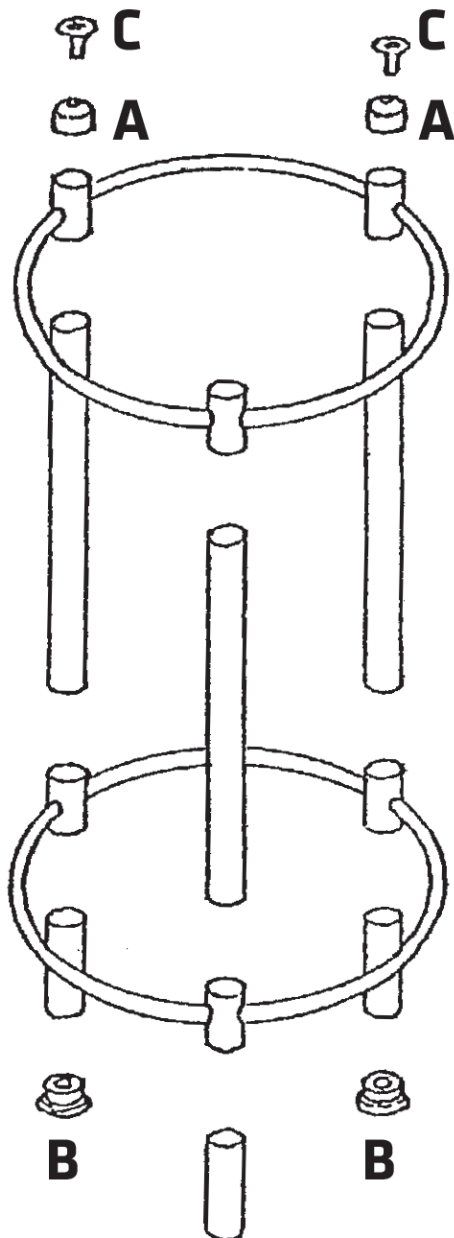

Montagetijd ca.5min.

Montage kan door
1 persoon gedaan worden

A	B	C	D
3x	3x	3x	3x

Deze kant
onder