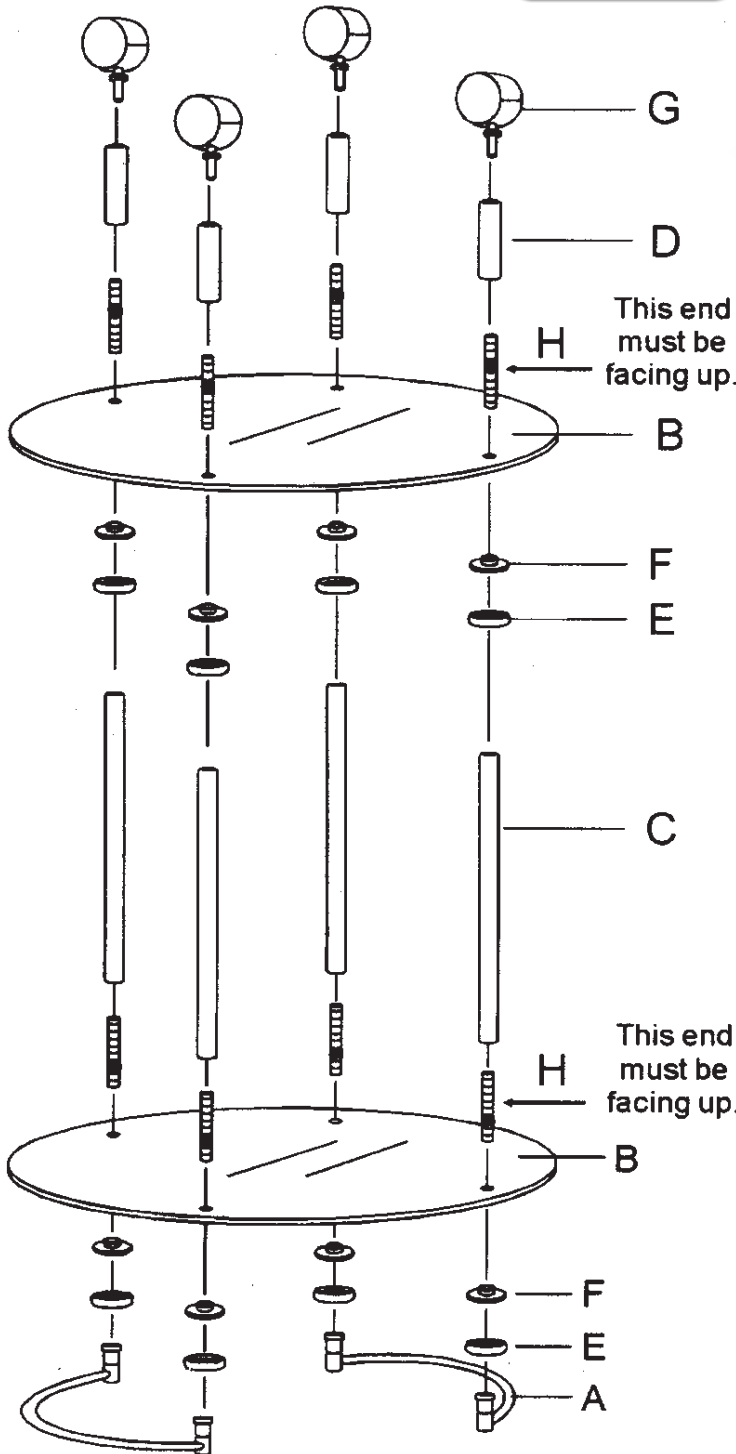

## 85868

Montagetijd ca.5min.

Montage kan door 1 persoon gedaan worden

A.2PCS	B.2PCS
C.4PCS	
D.4PCS	E.8PCS
F.8PCS	G.4PCS
H.8PCS	