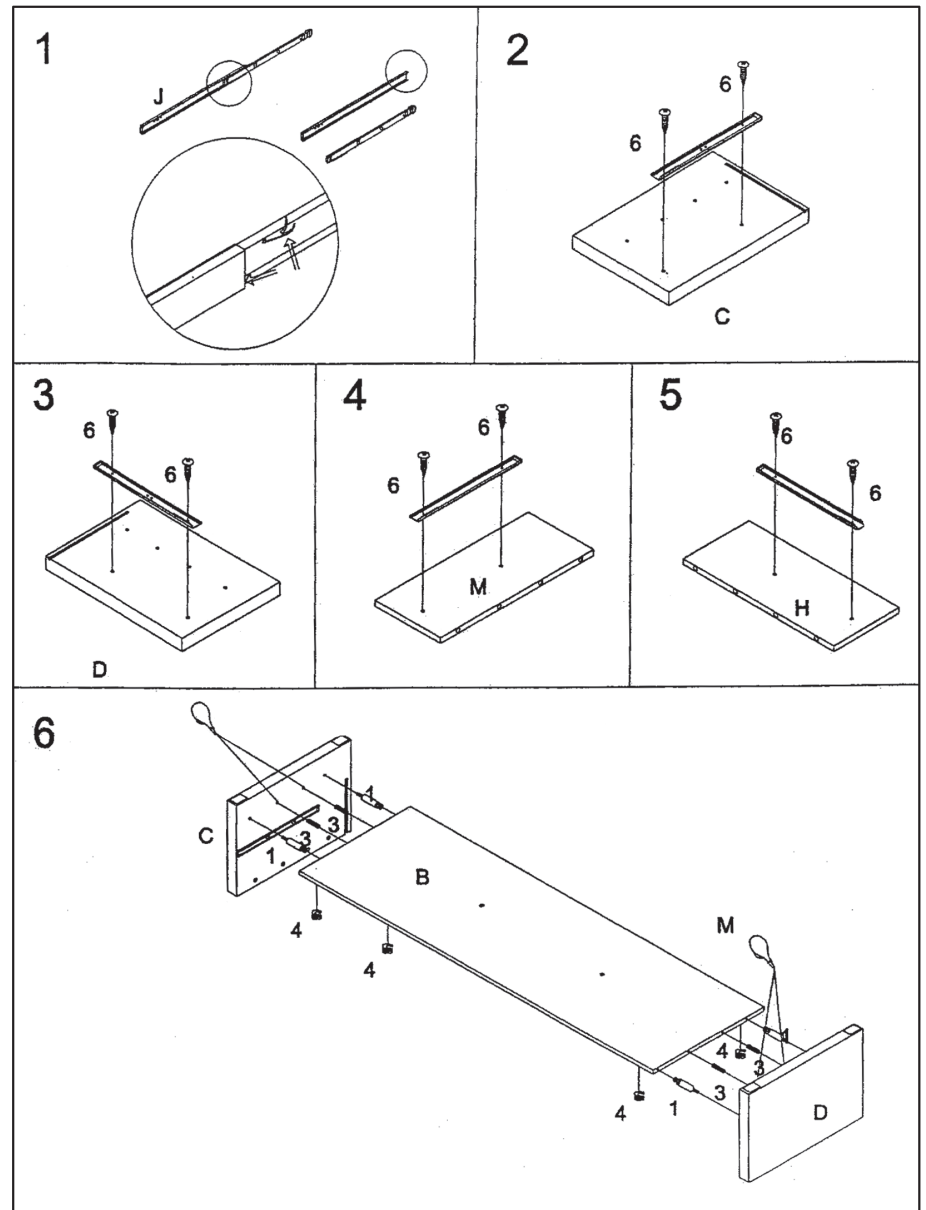

Montagehandleiding 86208

Montagetijd ca.20min.

Montage kan door 1 persoon gedaan worden

A 	B 	C 	D 	E 	F
1PC	1PC	1PC	1PC	2PCS	2PCS
G 	H 	I 	J 	K/R 	K/L
1PC	1PC	2PCS	4PCS	1PC	1PC
L 	M 	N 	O 		
2pcs	1PC	1PC	2PCS		
1 	2 	3 	4 	5 	6
20PCS	2PCS	16PCS	20PCS	2PCS	16PCS
7 	8 	9 	10 	11 	12
8PCS	8PCS	8PCS	4PCS	1PC	1PC