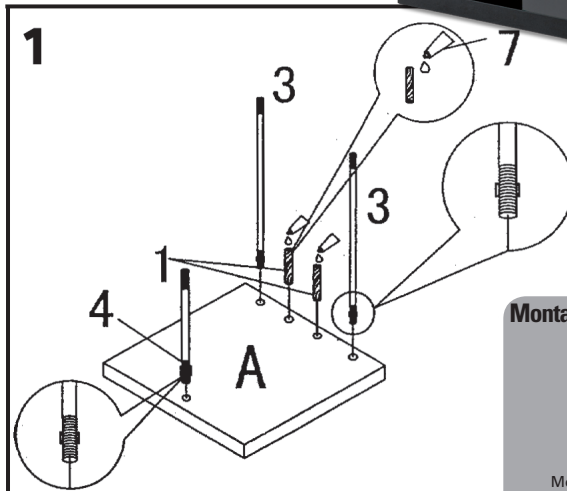

|                 |                 |                 |
|-----------------|-----------------|-----------------|
| <b>A 1X</b><br> | <b>B 1X</b><br> | <b>C 1X</b><br> |
| <b>D 1X</b><br> | <b>E 1X</b><br> |                 |
| <b>1 8X</b><br> | <b>2 1X</b><br> | <b>3 2X</b><br> |
| <b>4 3X</b><br> | <b>5 5X</b><br> | <b>6 5X</b><br> |
| <b>7 1X</b><br> | <b>8 1X</b><br> |                 |

Montagetijd ca. 10min.

Montage kan door 1 persoon gedaan worden