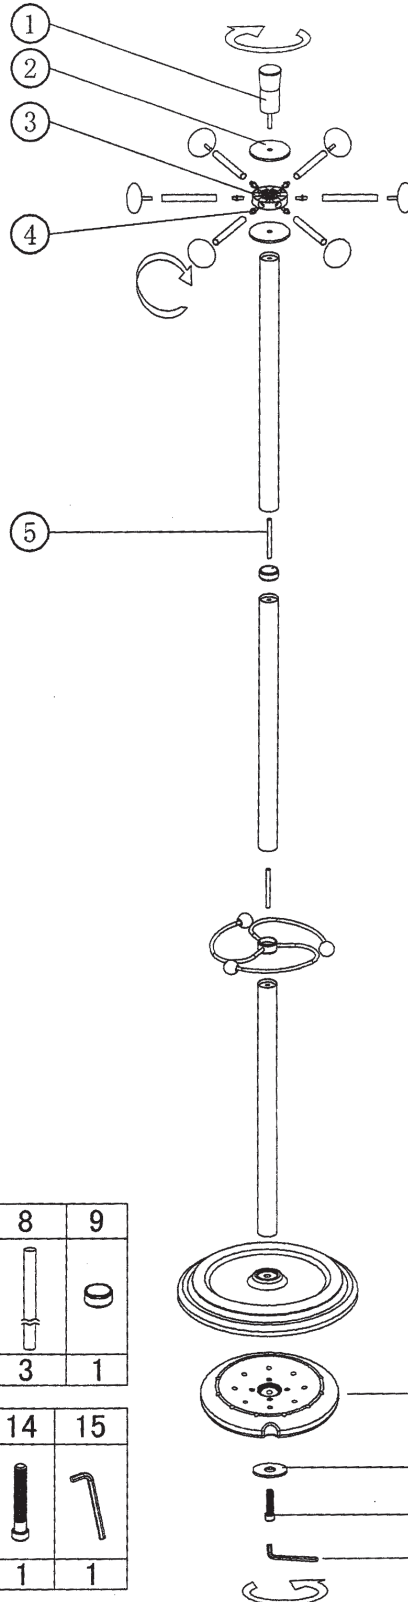

# Montagehandleiding

## 88579

Montagetijd ca.5min.

Montage kan door 1 persoon gedaan worden

1	2	3	4	5	6	7	8	9
1	2	1	6	2	6	6	3	1
10	11	12	13	14	15			
1	1	1	1	1	1			