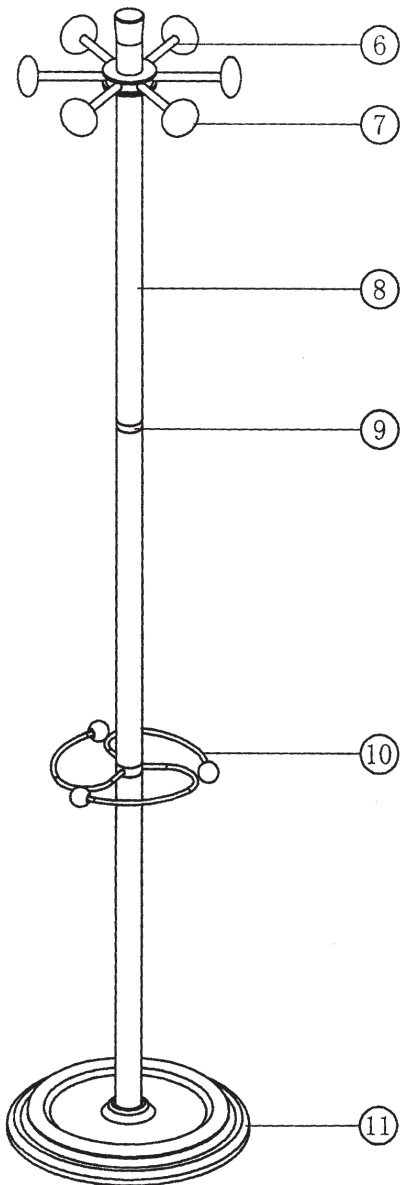

# Montagehandleiding

## 88579

Montagetijd ca.5min.

Montage kan door 1 persoon gedaan worden

1	2	3	4	5	6	7	8	9
1	2	1	6	2	6	6	3	1
10	11	12	13	14	15			
1	1	1	1	1	1			