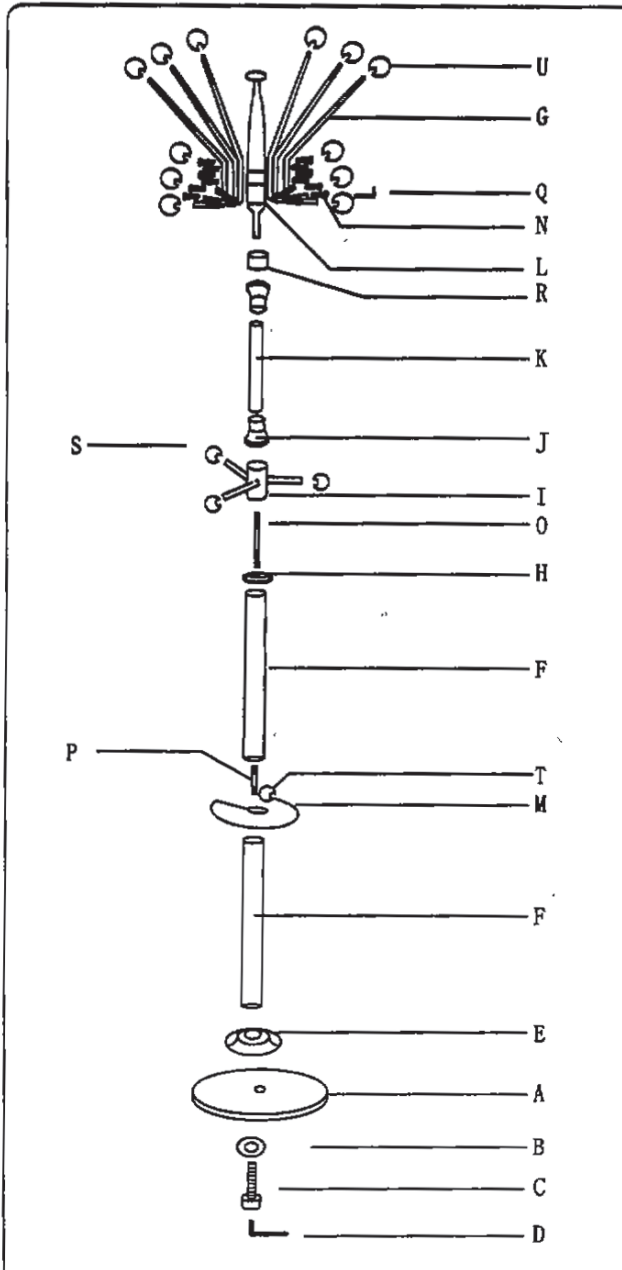

A 1PC	B 1PC	C 1PC	D 1PC	E 1PC	F 2PCS	G 8PCS	H 1PC	I 1PC	J 2PCS	
		 M8 X35MM								
K 1PC	L 1PC	M 1PC	N 12PCS	O 1PC	P 1PC	Q 1PC	R 1PC	S 3PCS	T 1PC	U 12PCS
			 H 4X20MM	 M8 X125MM	 M8 X50MM					

Montagetijd ca. 10min.