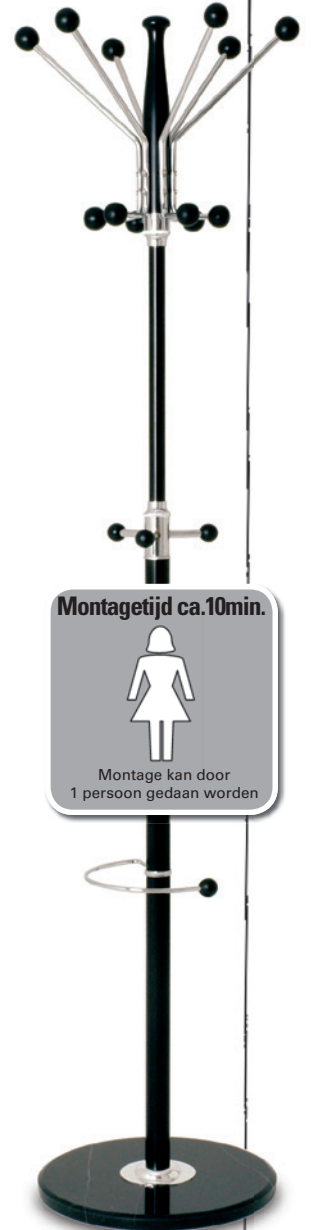

A 1PC	B 1PC	C 1PC	D 1PC	E 1PC	F 2PCS	G 8PCS	H 1PC	I 1PC	J 2PCS	
		 M8 X35MM								
K 1PC	L 1PC	M 1PC	N 12PCS	O 1PC	P 1PC	Q 1PC	R 1PC	S 3PCS	T 1PC	U 12PCS
			 H 4X20MM	 M8 X125MM	 M8 X50MM					

Montagetijd ca. 10min.

Montage kan door 1 persoon gedaan worden