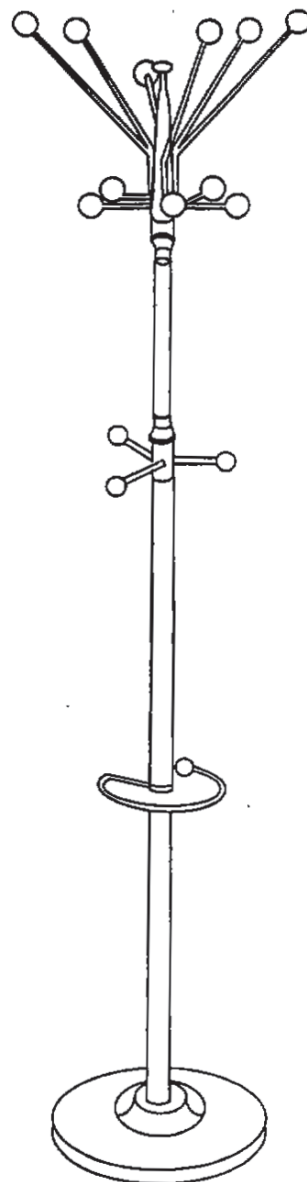

A 1PC	B 1PC	C 1PC	D 1PC	E 1PC	F 2PCS	G 8PCS	H 1PC	I 1PC	J 2PCS	
		 M8 X35MM								
K 1PC	L 1PC	M 1PC	N 12PCS	O 1PC	P 1PC	Q 1PC	R 1PC	S 3PCS	T 1PC	U 12PCS
			 H 4X20MM	 M8 X125MM	 M8 X50MM					

Montagetijd ca. 10min.