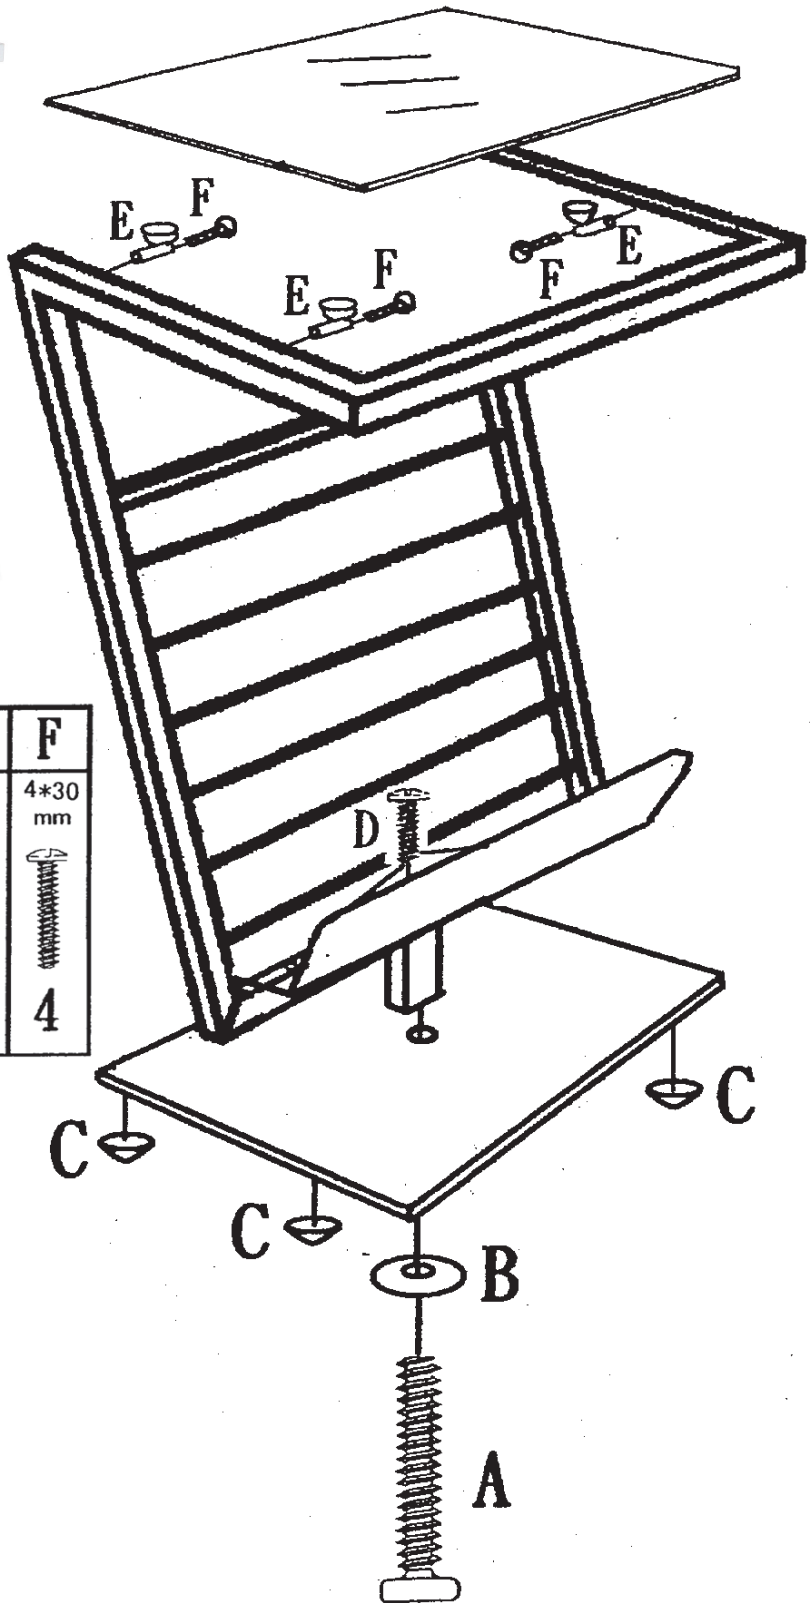

Montagehandleiding

89554

Montagetijd ca.5min.

Montage kan door
1 persoon gedaan worden

A	B	C	D	E	F
5*32 mm			4*12 mm		4*30 mm
1	1	4	3	4	4