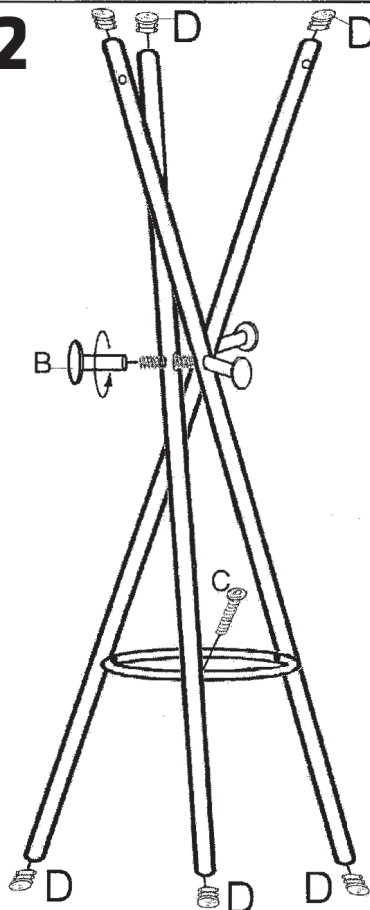

Montagetijd ca.5min.

Montage kan door 1 persoon gedaan worden

A		1
B		9
C		3
D		6
E		3

1

2

3