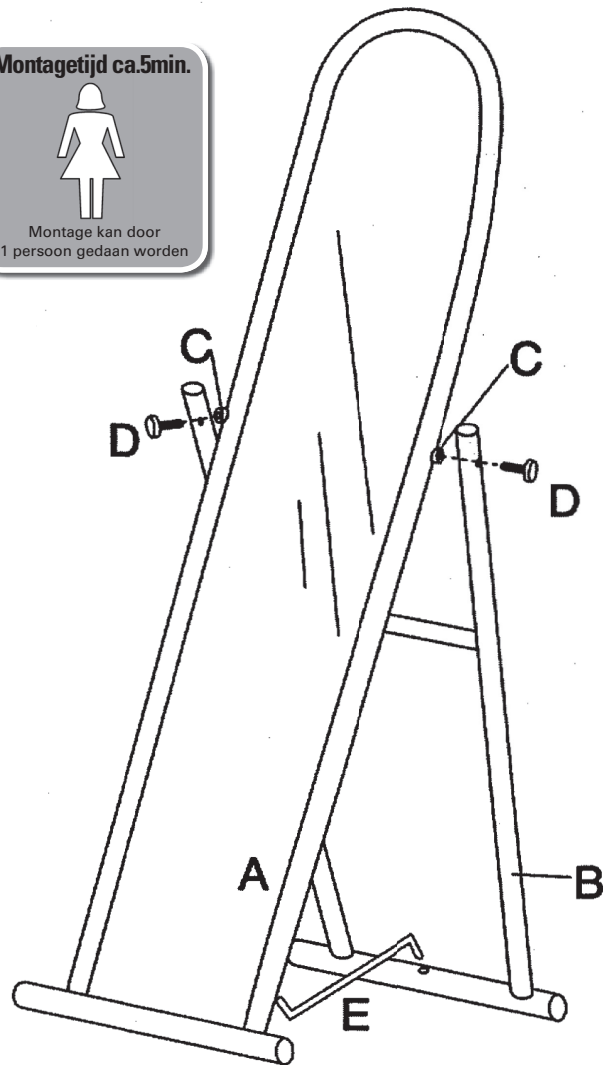

Montagetijd ca.5min.

Montage kan door  
1 persoon gedaan worden

 <p><b>Ax1PC</b></p>	 <p><b>Bx1PC</b></p>	 <p><b>Cx2PCS</b></p> <hr/>  <p><b>Dx2PCS</b></p> <hr/>  <p><b>Ex1PC</b></p>
---	---	---