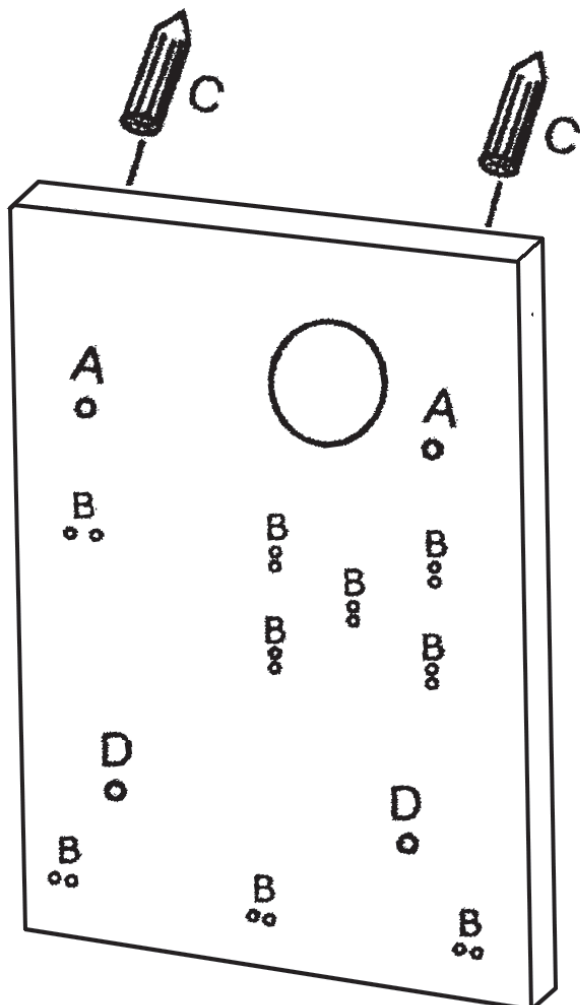

2xB  x1	 x2
10xB  x5	 x18
2xD  x1	 x2
6xB  x3	 x2

Montagetijd ca. 5min.

Montage kan door  
1 persoon gedaan worden