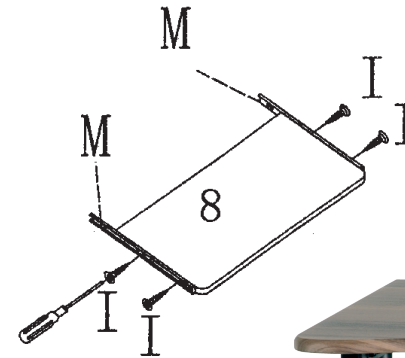

1	Left Metal Frame 410X670X25	1
2	Right Metal Frame 410X670X25	1
3	CD Metal Frame 115X170X50	2
4	Back Panel 533X95X15	1
5	Bottom Panel 680X460X15	1
6	Middle Panel 680X460X15	1
7	Top Panel 475X200X15	1
8	Keyboard Panel 510X240X15	1

A		2PCS
B		2PCS
C		4PCS
D		4PCS
E		4PCS
F		4PCS
G		8PCS
H		8PCS
I		4PCS
J		1PC
K		1PC
L		1PC
M		2PCS

**1**

K		1PC
L		1PC

G		8PCS
H		8PCS

Side rail holder    Side rail

**2**

A		2PCS
B		2PCS
C		4PCS
D		4PCS
J		1PC

3

F M6X10 4PCS

4

E	M6X20	4PCS
I	ST3. 5X12	4PCS
M		2PCS

5