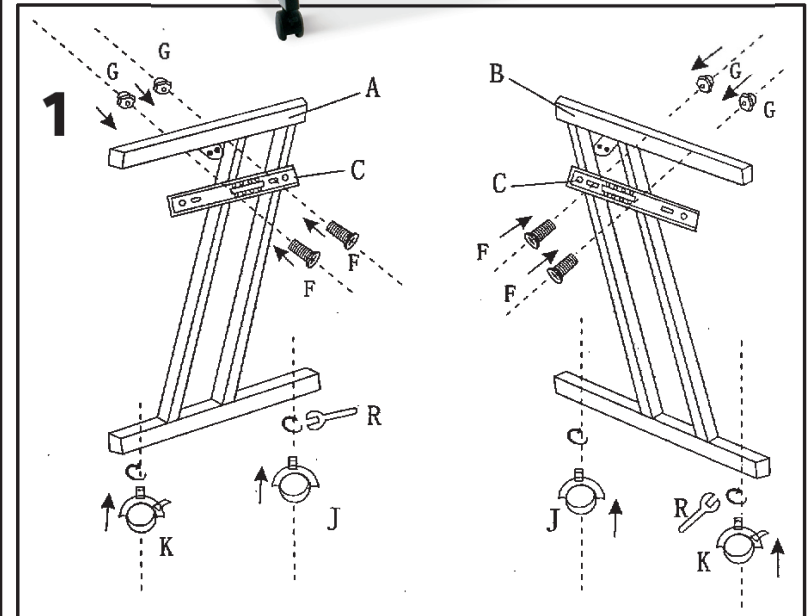

Montagetijd ca. 10min.

Montage kan door 1 persoon gedaan worden

 A×1	 B×1	H×2  M6×25	N×1  100×580×15	O×1  250×400×15
C×2 	J×2  1 1/2"	I×12  ST3×12	P×1  220×560×12	
D×2 	K×2  1 1/2"	E×10  ST5×50	Q×1  480×580×15	
F×4  M4×25	M×1  φ16	L×1  1 1/2"		
G×4  M4	R×1 			

Montagetijd ca. 10min.

Montage kan door 1 persoon gedaan worden

2

3

4