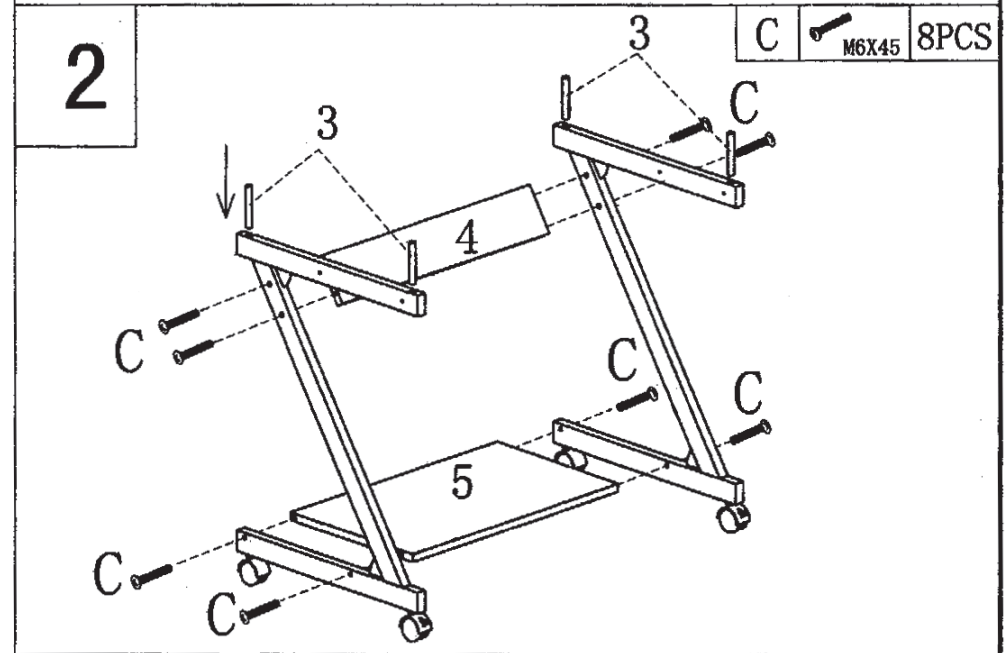

Number	Title	Quantity
1	Left Metal Frame 470X615X20	1
2	Right Metal Frame 470X615X20	1
3	Metal Tube φ12*110	4
4	Back Panel 480X95X15	1
5	Bottom Panel 480X340X15	1
6	Top Panel 600X480X15	1
7	Keyboard Panel 460X240X15	1

A		2PCS
B		2PCS
C		8PCS
D		4PCS
E		4PCS
F		4PCS
G		4PCS
H		2PCS
I		2PCS
J		1PC

3

D	M4X25	4PCS
E	M4	4PCS
I		2PCS

4

F	M6X30	4PCS
---	-------	------

5

G	ST3.5X12	4PCS
H		2PCS

6