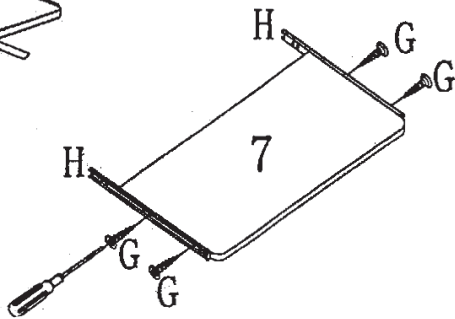

Number	Title	Quantity
1	Left Metal Frame 470X615X20	1
2	Right Metal Frame 470X615X20	1
3	Metal Tube φ12*110	4
4	Back Panel 480X95X15	1
5	Bottom Panel 480X340X15	1
6	Top Panel 600X480X15	1
7	Keyboard Panel 460X240X15	1

A		2PCS
B		2PCS
C		8PCS
D		4PCS
E		4PCS
F		4PCS
G		4PCS
H		2PCS
I		2PCS
J		1PC

3

D	M4X25	4PCS
E	M4	4PCS
I		2PCS

4

F	M6X30	4PCS
---	-------	------

5

G	ST3.5X12	4PCS
H		2PCS

6