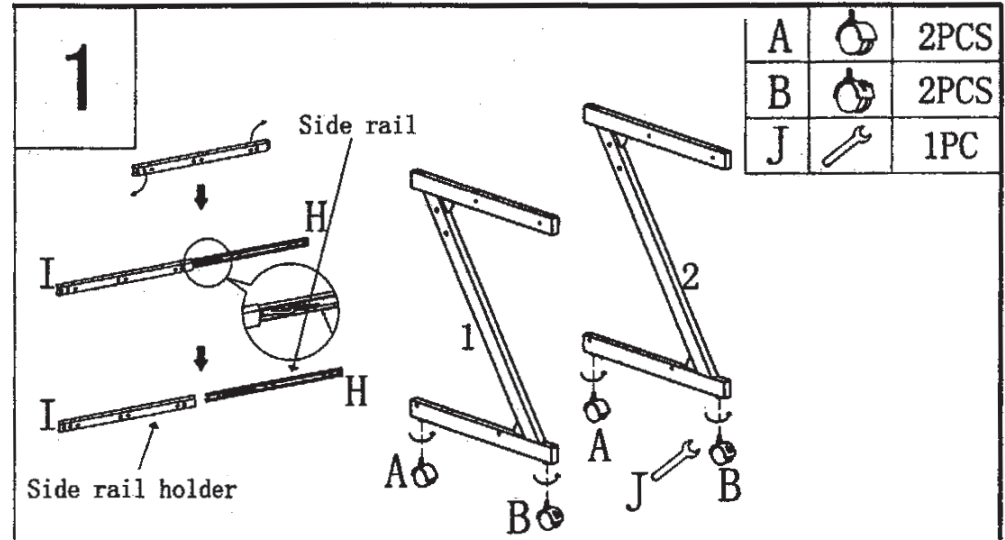

Number	Title	Quantity
1	Left Metal Frame 470X615X20	1
2	Right Metal Frame 470X615X20	1
3	Metal Tube φ12*110	4
4	Back Panel 480X95X15	1
5	Bottom Panel 480X340X15	1
6	Top Panel 600X480X15	1
7	Keyboard Panel 460X240X15	1

A		2PCS
B		2PCS
C		8PCS
D		4PCS
E		4PCS
F		4PCS
G		4PCS
H		2PCS
I		2PCS
J		1PC

3

D	M4X25	4PCS
E	M4	4PCS
I		2PCS

4

F	M6X30	4PCS
---	-------	------

5

G	ST3.5X12	4PCS
H		2PCS

6