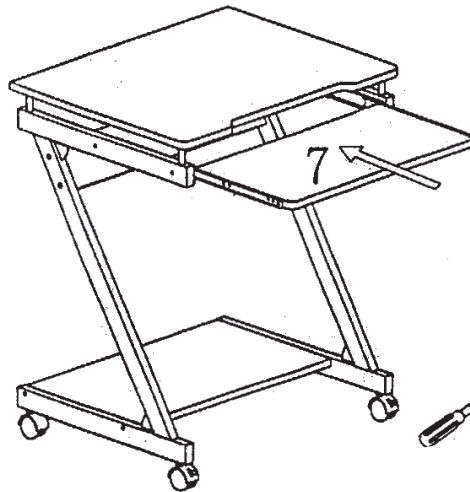

Number	Title	Quantity
1	Left Metal Frame 470X615X20	1
2	Right Metal Frame 470X615X20	1
3	Metal Tube φ12*110	4
4	Back Panel 480X95X15	1
5	Bottom Panel 480X340X15	1
6	Top Panel 600X480X15	1
7	Keyboard Panel 460X240X15	1

A		2PCS
B		2PCS
C		8PCS
D		4PCS
E		4PCS
F		4PCS
G		4PCS
H		2PCS
I		2PCS
J		1PC

3

D	M4X25	4PCS
E	M4	4PCS
I		2PCS

4

F	M6X30	4PCS
---	-------	------

5

G	ST3.5X12	4PCS
H		2PCS

6