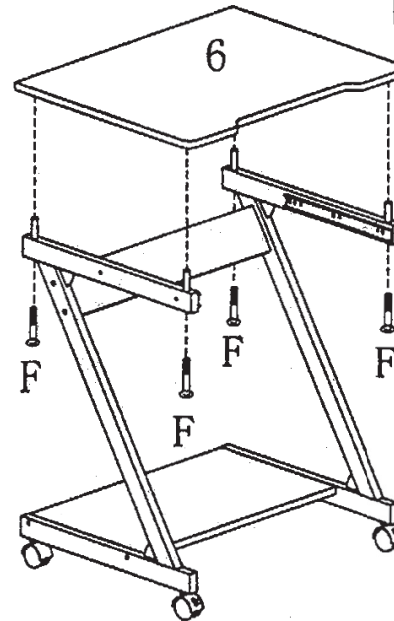

Number	Title	Quantity
1	Left Metal Frame 470X615X20	1
2	Right Metal Frame 470X615X20	1
3	Metal Tube φ12*110	4
4	Back Panel 480X95X15	1
5	Bottom Panel 480X340X15	1
6	Top Panel 600X480X15	1
7	Keyboard Panel 460X240X15	1

A		2PCS
B		2PCS
C		8PCS
D		4PCS
E		4PCS
F		4PCS
G		4PCS
H		2PCS
I		2PCS
J		1PC

3

D	M4X25	4PCS
E	M4	4PCS
I		2PCS

4

F	M6X30	4PCS
---	-------	------

5

G	ST3.5X12	4PCS
H		2PCS

6