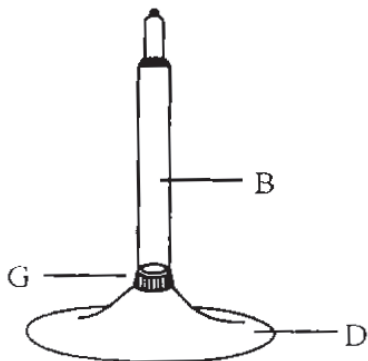

Montagetijd ca. 5min.

Montage kan door  
1 persoon gedaan worden

 (A) X4	 (B) X1	 (C) X1
 (D) X1	 (E) X1	 (F) X1
		 (G) X1

1

2

3

4