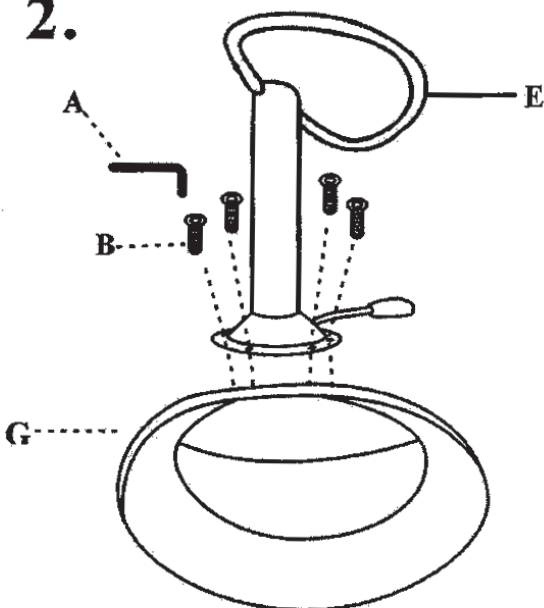

Montagetijd ca. 5min.

Montage kan door
1 persoon gedaan worden

 (A) X1	 (B) X4
 (C) X1	 (D) X1
 (E) X1	 (F) X1
 (G) X1	

1.

↑ Please pull out the sheath before using

2.

3.