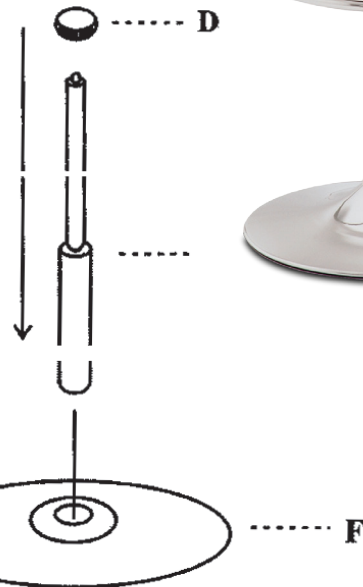

Montagetijd ca. 5min.

Montage kan door  
1 persoon gedaan worden

 <b>(A)</b> X1	 <b>(B)</b> X4
 <b>(C)</b> X1	 <b>(D)</b> X1
 <b>(E)</b> X1	 <b>(F)</b> X1
 <b>(G)</b> X1	

1.

↑   Please pull out the sheath before using